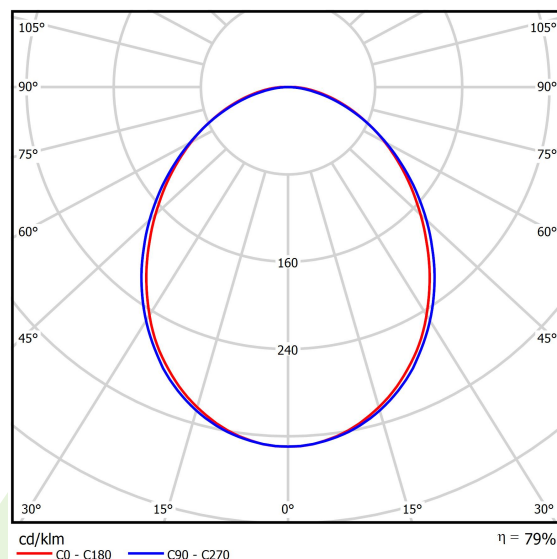

Informacje o produkcie

Kategoria	Oprawy nastrokowe
Rodzina	ONLINE LED LINE
Nazwa	ONLINE LED 10400 PLX E 24 830 LINE-EP / L-2400
Indeks	19.3091.0039.24

Dane świetlne i elektryczne

Typ źródła	LED
Strumień LED [lm]	10102
Moc LED [W]	53,2
Strumień oprawy [lm]	7970
Moc oprawy [W]	56,3
Skuteczność świetlna oprawy [lm/W]	141,6
Temperatura barwowa [K]	3000
CRI	>80
SDCM (źródła LED)	3
Kąt rozsyłu światła [°]	(C0-C180) / (C90-C270) - 93,8° / 96,6°
Klasa ochrony	I
Stopień szczelności	IP20
Zasilanie	220..240 V, 50..60 Hz
Żywotność LED [h]	100000 (1) / 147000 (2)
Lx/By	L80/B10 (1) / L70/B50 (2)
Temperatura otoczenia [°C]	5 ÷ 30
Zasilacz elektroniczny	standard (E)
Współczynnik mocy cos φ	>0,95
Obciążalność obwodów	16 (B10), 26 (B16), 23 (C10), 37 (C16)

Dane mechaniczne

Montaż	nastropowy i na zwieszakach
Materiał	aluminium
Kolor	anodowane aluminium
Przesłona	PLX (opalizowane PMMA)
Odporność mechaniczna	IK04
Wymiary [mm]	2249 x 92 x 86

Fotometria

Akcesoria