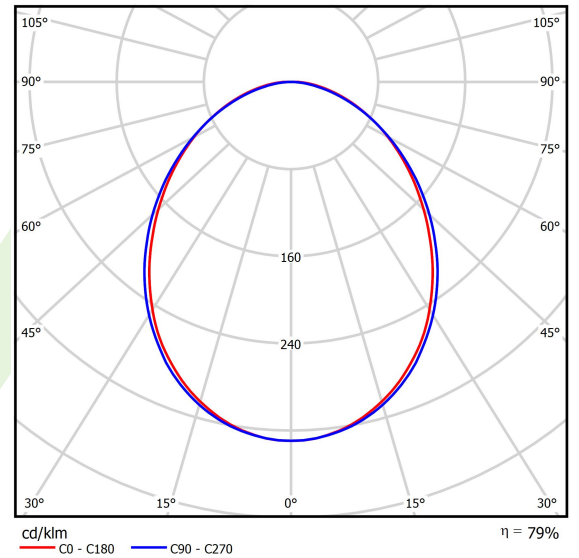

Technische Daten

Montageart	Anbau an der Decke oder an Aufhängebügeln
Leuchtenkörper	Aluminium
Leuchtenfarbe	eloxiertes Aluminium
Abdeckung	PLX (PMMA opal)
Stoßfestigkeitsgrad	IK04
Abmessungen [mm]	2249 x 92 x 86

Lichtverteilung