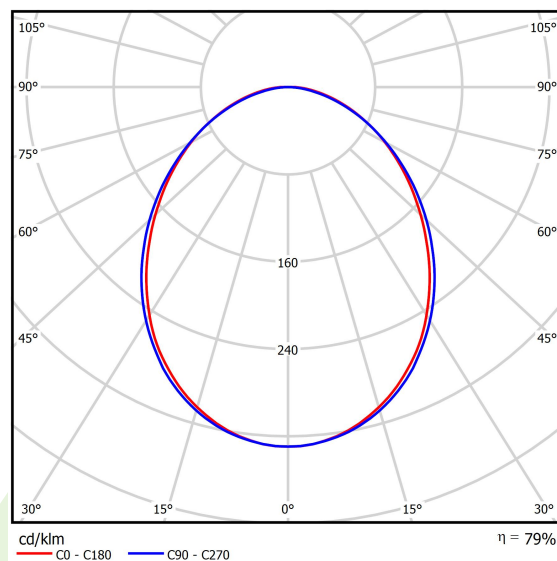

## Dane świetlne i elektryczne

Typ źródła	LED
Strumień LED [lm]	10102
Moc LED [W]	53,2
Strumień oprawy [lm]	7970
Moc oprawy [W]	56,3
Skuteczność świetlna oprawy [lm/W]	141,6
Temperatura barwowa [K]	3000
CRI	>80
SDCM (źródła LED)	3
Kąt rozsyłu światła [°]	(C0-C180) / (C90-C270) - 93,8° / 96,6°
Klasa ochrony	I
Stopień szczelności	IP20
Zasilanie	220..240 V, 50..60 Hz
Żywotność LED [h]	100000 (1) / 147000 (2)
Lx/By	L80/B10 (1) / L70/B50 (2)
Temperatura otoczenia [°C]	5 ÷ 30
Zasilacz elektroniczny	standard (E)
Współczynnik mocy cos φ	>0,95
Obciążalność obwodów	16 (B10), 26 (B16), 23 (C10), 37 (C16)

## Fotometria