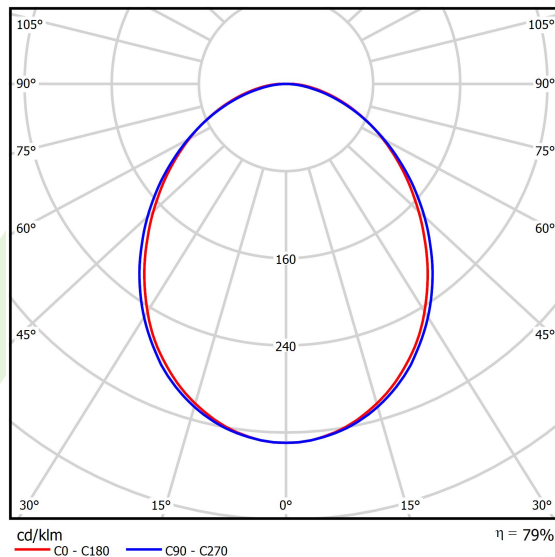

Informacje o produkcie

Kategoria	Oprawy nastrokowe
Rodzina	ONLINE LED LINE
Nazwa	ONLINE LED 10400 PLX E 34 830 LINE-EL / L-2400
Indeks	19.3091.0038.34
EAN	5901867473387

Dane świetlne i elektryczne

Typ źródła	LED
Strumień LED [lm]	10102
Moc LED [W]	53,2
Strumień oprawy [lm]	7970
Moc oprawy [W]	56,3
Skuteczność świetlna oprawy [lm/W]	141,6
Temperatura barwowa [K]	3000
CRI	>80
SDCM (źródła LED)	3
Kąt rozsyłu światła [°]	(C0-C180) / (C90-C270) - 93,8° / 96,6°
Klasa ochrony	I
Stopień szczelności	IP20
Zasilanie	220..240 V, 50..60 Hz
Żywotność LED [h]	100000 (1) / 147000 (2)
Lx/By	L80/B10 (1) / L70/B50 (2)
Temperatura otoczenia [°C]	5 ÷ 30
Zasilacz elektroniczny	standard (E)
Współczynnik mocy cos φ	>0,95
Obciążalność obwodów	16 (B10), 26 (B16), 23 (C10), 37 (C16)

Dane mechaniczne

Montaż	nastropowy i na zwieszakach
Materiał	aluminium
Kolor	RAL 9016 (biały)
Przesłona	PLX (opalizowane PMMA)
Odporność mechaniczna	IK04
Wymiary [mm]	2249 x 92 x 86

Fotometria

Akcesoria

Indeks 19.3272.0301.34