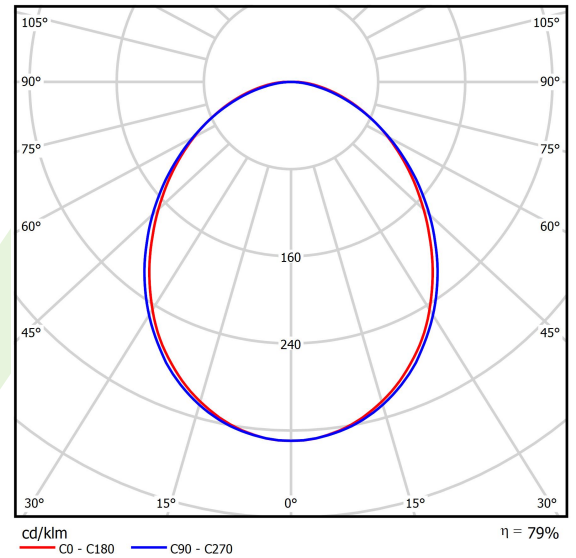

Technische Daten

Montageart	Anbau an der Decke oder an Aufhängebügeln
Leuchtenkörper	Aluminium
Leuchtenfarbe	RAL 9016 (weiß)
Abdeckung	PLX (PMMA opal)
Stoßfestigkeitsgrad	IK04
Abmessungen [mm]	2249 x 92 x 86

Lichtverteilung