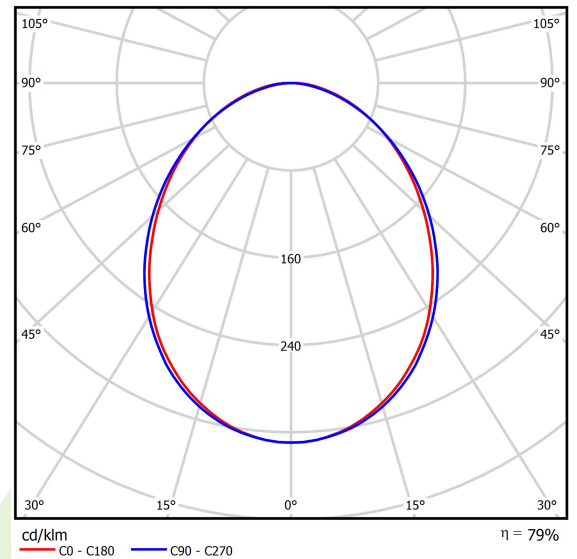

Lichtverteilung