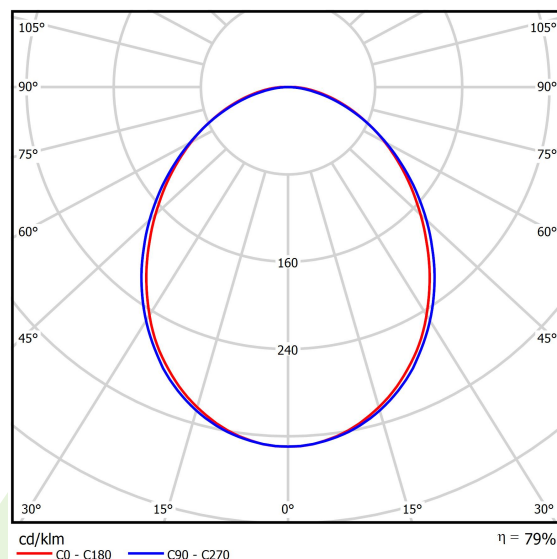

Informacje o produkcie

Kategoria	Oprawy nastrokowe
Rodzina	ONLINE LED LINE
Nazwa	ONLINE LED 10400 PLX E 24 830 LINE-EL / L-2400
Indeks	19.3091.0038.24

Dane świetlne i elektryczne

Typ źródła	LED
Strumień LED [lm]	10102
Moc LED [W]	53,2
Strumień oprawy [lm]	7970
Moc oprawy [W]	56,3
Skuteczność świetlna oprawy [lm/W]	141,6
Temperatura barwowa [K]	3000
CRI	>80
SDCM (źródła LED)	3
Kąt rozsyłu światła [°]	(C0-C180) / (C90-C270) - 93,8° / 96,6°
Klasa ochrony	I
Stopień szczelności	IP20
Zasilanie	220..240 V, 50..60 Hz
Żywotność LED [h]	100000 (1) / 147000 (2)
Lx/By	L80/B10 (1) / L70/B50 (2)
Temperatura otoczenia [°C]	5 ÷ 30
Zasilacz elektroniczny	standard (E)
Współczynnik mocy cos φ	>0,95
Obciążalność obwodów	16 (B10), 26 (B16), 23 (C10), 37 (C16)

Dane mechaniczne

Montaż	nastropowy i na zwieszakach
Materiał	aluminium
Kolor	anodowane aluminium
Przesłona	PLX (opalizowane PMMA)
Odporność mechaniczna	IK04
Wymiary [mm]	2249 x 92 x 86

Fotometria

Akcesoria