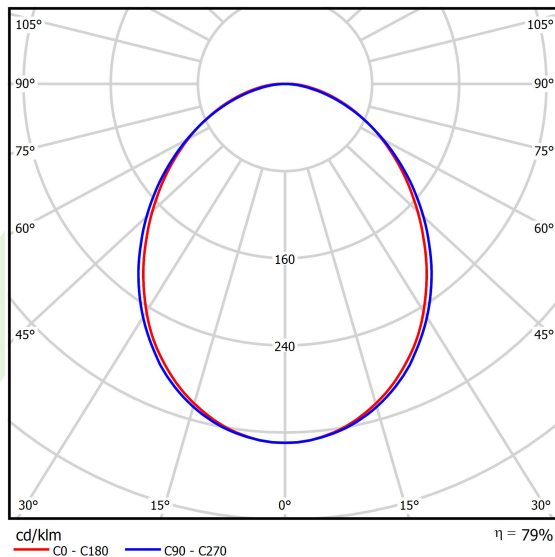

Informacje o produkcie

Kategoria	Oprawy nastrokowe
Rodzina	ONLINE LED LINE
Nazwa	ONLINE LED 10400 PLX E 24 830 LINE-EL / L-2400
Indeks	19.3091.0038.24
EAN	5901867473363

Dane świetlne i elektryczne

Typ źródła	LED
Strumień LED [lm]	10102
Moc LED [W]	53,2
Strumień oprawy [lm]	7970
Moc oprawy [W]	56,3
Skuteczność świetlna oprawy [lm/W]	141,6
Temperatura barwowa [K]	3000
CRI	>80
SDCM (źródła LED)	3
Kąt rozsyłu światła [°]	(C0-C180) / (C90-C270) - 93,8° / 96,6°
Klasa ochrony	I
Stopień szczelności	IP20
Zasilanie	220..240 V, 50..60 Hz
Żywotność LED [h]	100000 (1) / 147000 (2)
Lx/By	L80/B10 (1) / L70/B50 (2)
Temperatura otoczenia [°C]	5 ÷ 30
Zasilacz elektroniczny	standard (E)
Współczynnik mocy cos φ	>0,95
Obciążalność obwodów	16 (B10), 26 (B16), 23 (C10), 37 (C16)

Dane mechaniczne

Montaż	nastropowy i na zwieszakach
Materiał	aluminium
Kolor	anodyzowane aluminium
Przesłona	PLX (opalizowane PMMA)
Odporność mechaniczna	IK04
Wymiary [mm]	2249 x 92 x 86

Fotometria

Akcesoria