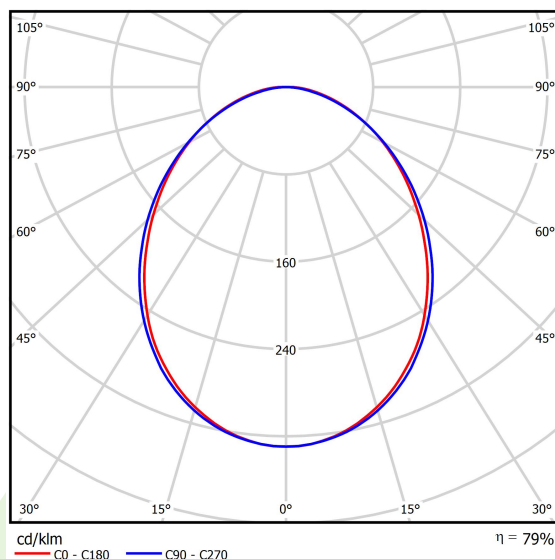

## Dane świetlne i elektryczne

Typ źródła	LED
Strumień LED [lm]	9130
Moc LED [W]	46,8
Strumień oprawy [lm]	7204
Moc oprawy [W]	49,1
Skuteczność świetlna oprawy [lm/W]	146,7
Temperatura barwowa [K]	4000
CRI	>80
SDCM (źródła LED)	3
Kąt rozsyłu światła [°]	(C0-C180) / (C90-C270) - 93,8° / 96,6°
Klasa ochrony	I
Stopień szczelności	IP20
Zasilanie	220..240 V, 50..60 Hz
Żywotność LED [h]	100000 (1) / 147000 (2)
Lx/By	L80/B10 (1) / L70/B50 (2)
Temperatura otoczenia [°C]	5 ÷ 30
Zasilacz elektroniczny	standard (E)
Współczynnik mocy cos φ	>0,95
Obciążalność obwodów	15 (B10), 25 (B16), 24 (C10), 38 (C16)

## Fotometria