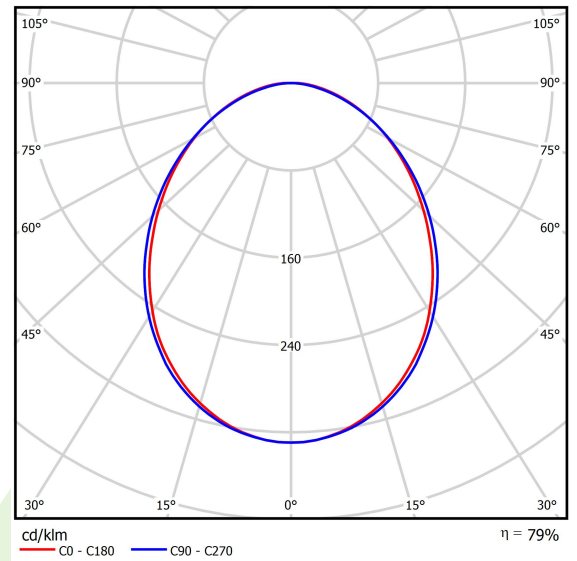

## Beschreibung

Innenbeleuchtung. Montageart: Anbau an der Decke oder an Aufhängebügeln. Gehäuse aus Aluminium. Farbe - RAL 9016 (weiß). Abmessungen: 1124 x 92 x 86 mm. Abdeckung: PLX (PMMA opal). Der Wirkungsgrad des optischen Systems ist 78,90%. Abstrahlwinkel: (C0-C180) / (C90-C270) - 93,8° / 96,6°. Lichtquelle: LED. Farbtemperatur 4000 K. SDCM=3. CRI>80. Lebensdauer: 100000 (1) / 147000 (2) h L80/B10 (1) / L70/B50 (2). Leuchtenlichtstrom: 7204 lm. Gesamtleistungsaufnahme: 49,1 W. Leuchten Lichtausbeute: 146,7 lm/W. Vorschaltgerät: Ein/Aus (E). Netzspannung 220..240 V, 50..60 Hz. Leistungsfaktor cosφ: >0,95. Belastbarkeit der Schaltung: 15 (B10), 25 (B16), 24 (C10), 38 (C16). Umgebungstemperatur: 5 ÷ 30° C. Schutzart: IP20. Stoßfestigkeitsgrad: IK04. Schutzklasse: I.

## Technische Daten

Lichtquelle	LED
LED-Lichtstrom [lm]	9130
LED-Leistung [W]	46,8
Leuchtenlichtstrom [lm]	7204
Gesamtleistungsaufnahme [W]	49,1
Leuchten Lichtausbeute [lm/W]	146,7
Farbtemperatur [K]	4000
CRI	>80
SDCM (LED-Quellen)	3
Abstrahlwinkel [°]	(C0-C180) / (C90-C270) - 93,8° / 96,6°
Schutzklasse	I
Schutzart	IP20
Netzspannung	220..240 V, 50..60 Hz
Lebensdauer [h]	100000 (1) / 147000 (2)
Lx/By	L80/B10 (1) / L70/B50 (2)
Umgebungstemperatur [°C]	5 ÷ 30
Betriebsgerät	Ein/Aus (E)
Leistungsfaktor cos φ	>0,95
Belastbarkeit der Schaltung	15 (B10), 25 (B16), 24 (C10), 38 (C16)

## Technische Daten

Montageart	Anbau an der Decke oder an Aufhängebügeln
Leuchtenkörper	Aluminium
Leuchtenfarbe	RAL 9016 (weiß)
Abdeckung	PLX (PMMA opal)
Stoßfestigkeitsgrad	IK04
Abmessungen [mm]	1124 x 92 x 86

## Lichtverteilung