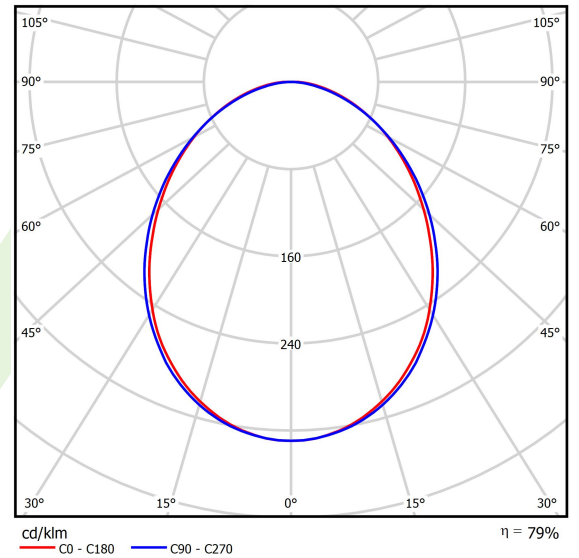

## Beschreibung

Innenbeleuchtung. Montageart: Anbau an der Decke oder an Aufhängebügel. Gehäuse aus Aluminium. Farbe - RAL 9016 (weiß). Abmessungen: 1124 x 92 x 86 mm. Abdeckung: PLX (PMMA opal). Der Wirkungsgrad des optischen Systems ist 78,90%. Abstrahlwinkel: (C0-C180) / (C90-C270) - 93,8° / 96,6°. Lichtquelle: LED. Farbtemperatur 4000 K. SDCM=3. CRI>80. Lebensdauer: 100000 (1) / 147000 (2) h L80/B10 (1) / L70/B50 (2). Leuchtenlichtstrom: 7204 lm. Gesamtleistungsaufnahme: 49,1 W. Leuchten Lichtausbeute: 146,7 lm/W. Vorschaltgerät: Ein/Aus (E). Netzspannung 220..240 V, 50..60 Hz. Leistungsfaktor cosφ: >0,95. Belastbarkeit der Schaltung: 15 (B10), 25 (B16), 24 (C10), 38 (C16). Umgebungstemperatur: 5 ÷ 30° C. Schutzart: IP20. Stoßfestigkeitsgrad: IK04. Schutzklasse: I.

## Technische Daten

Lichtquelle	LED
LED-Lichtstrom [lm]	9130
LED-Leistung [W]	46,8
Leuchtenlichtstrom [lm]	7204
Gesamtleistungsaufnahme [W]	49,1
Leuchten Lichtausbeute [lm/W]	146,7
Farbtemperatur [K]	4000
CRI	>80
SDCM (LED-Quellen)	3
Abstrahlwinkel [°]	(C0-C180) / (C90-C270) - 93,8° / 96,6°
Schutzklasse	I
Schutzart	IP20
Netzspannung	220..240 V, 50..60 Hz
Lebensdauer [h]	100000 (1) / 147000 (2)
Lx/By	L80/B10 (1) / L70/B50 (2)
Umgebungstemperatur [°C]	5 ÷ 30
Betriebsgerät	Ein/Aus (E)
Leistungsfaktor cos φ	>0,95
Belastbarkeit der Schaltung	15 (B10), 25 (B16), 24 (C10), 38 (C16)

## Technische Daten

Montageart	Anbau an der Decke oder an Aufhängebügeln
Leuchtenkörper	Aluminium
Leuchtenfarbe	RAL 9016 (weiß)
Abdeckung	PLX (PMMA opal)
Stoßfestigkeitsgrad	IK04
Abmessungen [mm]	1124 x 92 x 86

## Lichtverteilung