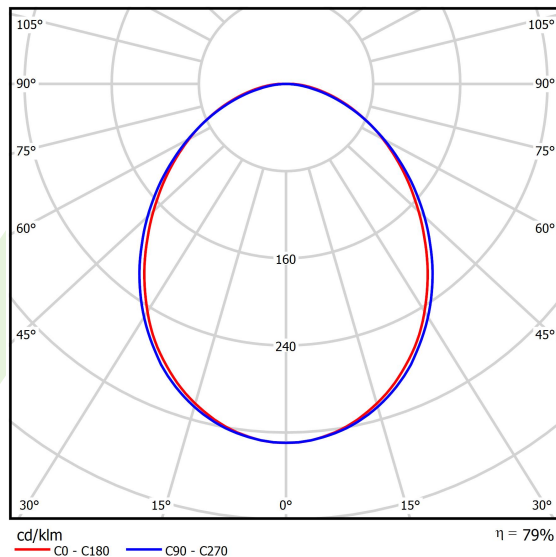

Informacje o produkcie

Kategoria	Oprawy nastropowe
Rodzina	ONLINE LED LINE
Nazwa	ONLINE LED 8800 PLX E 24 840 LINE-S / L-1200
Indeks	19.3091.0037.24
EAN	5901867473875

Dane świetlne i elektryczne

Typ źródła	LED
Strumień LED [lm]	9130
Moc LED [W]	46,8
Strumień oprawy [lm]	7204
Moc oprawy [W]	49,1
Skuteczność świetlna oprawy [lm/W]	146,7
Temperatura barwowa [K]	4000
CRI	>80
SDCM (źródła LED)	3
Kąt rozsyłu światła [°]	(C0-C180) / (C90-C270) - 93,8° / 96,6°
Klasa ochrony	I
Stopień szczelności	IP20
Zasilanie	220..240 V, 50..60 Hz
Żywotność LED [h]	100000 (1) / 147000 (2)
Lx/By	L80/B10 (1) / L70/B50 (2)
Temperatura otoczenia [°C]	5 ÷ 30
Zasilacz elektroniczny	standard (E)
Współczynnik mocy cos φ	>0,95
Obciążalność obwodów	15 (B10), 25 (B16), 24 (C10), 38 (C16)

Dane mechaniczne

Montaż	nastropowy i na zwieszakach
Materiał	aluminium
Kolor	anodyzowane aluminium
Przesłona	PLX (opalizowane PMMA)
Odporność mechaniczna	IK04
Wymiary [mm]	1124 x 92 x 86

Fotometria

Akcesoria