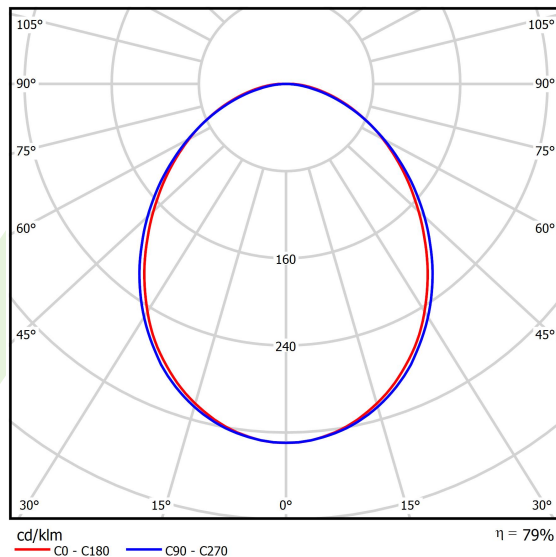

## Dane świetlne i elektryczne

Typ źródła	LED
Strumień LED [lm]	9130
Moc LED [W]	46,8
Strumień oprawy [lm]	7204
Moc oprawy [W]	49,1
Skuteczność świetlna oprawy [lm/W]	146,7
Temperatura barwowa [K]	4000
CRI	>80
SDCM (źródła LED)	3
Kąt rozsyłu światła [°]	(C0-C180) / (C90-C270) - 93,8° / 96,6°
Klasa ochrony	I
Stopień szczelności	IP20
Zasilanie	220..240 V, 50..60 Hz
Żywotność LED [h]	100000 (1) / 147000 (2)
Lx/By	L80/B10 (1) / L70/B50 (2)
Temperatura otoczenia [°C]	5 ÷ 30
Zasilacz elektroniczny	standard (E)
Współczynnik mocy cos φ	>0,95
Obciążalność obwodów	15 (B10), 25 (B16), 24 (C10), 38 (C16)

## Fotometria