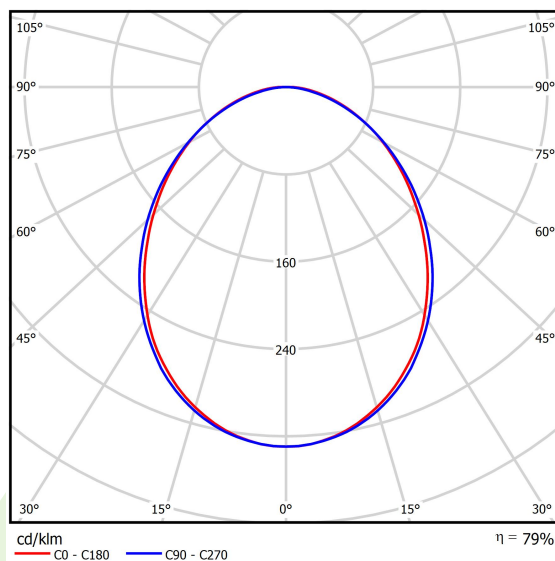

## Dane świetlne i elektryczne

Typ źródła	LED
Strumień LED [lm]	9130
Moc LED [W]	46,8
Strumień oprawy [lm]	7204
Moc oprawy [W]	49,1
Skuteczność świetlna oprawy [lm/W]	146,7
Temperatura barwowa [K]	4000
CRI	>80
SDCM (źródła LED)	3
Kąt rozsyłu światła [°]	(C0-C180) / (C90-C270) - 93,8° / 96,6°
Klasa ochrony	I
Stopień szczelności	IP20
Zasilanie	220..240 V, 50..60 Hz
Żywotność LED [h]	100000 (1) / 147000 (2)
Lx/By	L80/B10 (1) / L70/B50 (2)
Temperatura otoczenia [°C]	5 ÷ 30
Zasilacz elektroniczny	standard (E)
Współczynnik mocy cos φ	>0,95
Obciążalność obwodów	15 (B10), 25 (B16), 24 (C10), 38 (C16)

## Fotometria