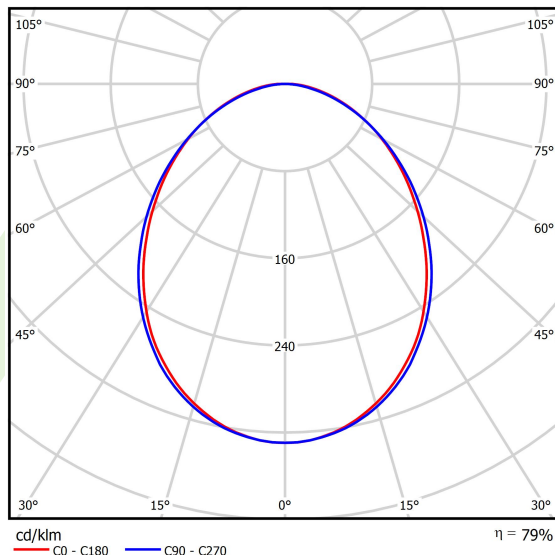

Informacje o produkcie

Kategoria	Oprawy nastropowe
Rodzina	ONLINE LED LINE
Nazwa	ONLINE LED 8800 PLX E 34 840 LINE-EL / L-1200
Indeks	19.3091.0035.34
EAN	5901867473257

Dane świetlne i elektryczne

Typ źródła	LED
Strumień LED [lm]	9130
Moc LED [W]	46,8
Strumień oprawy [lm]	7204
Moc oprawy [W]	49,1
Skuteczność świetlna oprawy [lm/W]	146,7
Temperatura barwowa [K]	4000
CRI	>80
SDCM (źródła LED)	3
Kąt rozsyłu światła [°]	(C0-C180) / (C90-C270) - 93,8° / 96,6°
Klasa ochrony	I
Stopień szczelności	IP20
Zasilanie	220..240 V, 50..60 Hz
Żywotność LED [h]	100000 (1) / 147000 (2)
Lx/By	L80/B10 (1) / L70/B50 (2)
Temperatura otoczenia [°C]	5 ÷ 30
Zasilacz elektroniczny	standard (E)
Współczynnik mocy cos φ	>0,95
Obciążalność obwodów	15 (B10), 25 (B16), 24 (C10), 38 (C16)

Dane mechaniczne

Montaż	nastropowy i na zwieszakach
Materiał	aluminium
Kolor	RAL 9016 (biały)
Przesłona	PLX (opalizowane PMMA)
Odporność mechaniczna	IK04
Wymiary [mm]	1129 x 92 x 86

Fotometria

Akcesoria

Indeks 19.3272.0301.34