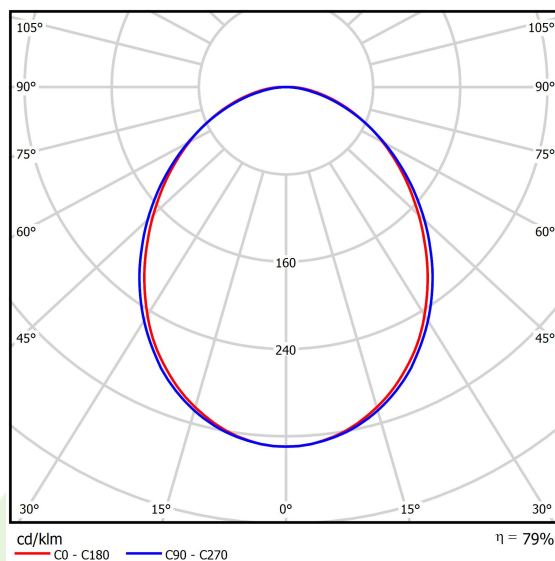

Informacje o produkcie

Kategoria	Oprawy nastropowe
Rodzina	ONLINE LED LINE
Nazwa	ONLINE LED 8800 PLX E 34 840 LINE-EL / L-1200
Indeks	19.3091.0035.34

Dane świetlne i elektryczne

Typ źródła	LED
Strumień LED [lm]	9130
Moc LED [W]	46,8
Strumień oprawy [lm]	7204
Moc oprawy [W]	49,1
Skuteczność świetlna oprawy [lm/W]	146,7
Temperatura barwowa [K]	4000
CRI	>80
SDCM (źródła LED)	3
Kąt rozsyłu światła [°]	(C0-C180) / (C90-C270) - 93,8° / 96,6°
Klasa ochrony	I
Stopień szczelności	IP20
Zasilanie	220..240 V, 50..60 Hz
Żywotność LED [h]	100000 (1) / 147000 (2)
Lx/By	L80/B10 (1) / L70/B50 (2)
Temperatura otoczenia [°C]	5 ÷ 30
Zasilacz elektroniczny	standard (E)
Współczynnik mocy cos φ	>0,95
Obciążalność obwodów	15 (B10), 25 (B16), 24 (C10), 38 (C16)

Dane mechaniczne

Montaż	nastropowy i na zwieszakach
Materiał	aluminium
Kolor	RAL 9016 (biały)
Przesłona	PLX (opalizowane PMMA)
Odporność mechaniczna	IK04
Wymiary [mm]	1129 x 92 x 86

Fotometria

Akcesoria

Indeks 19.3272.0301.34