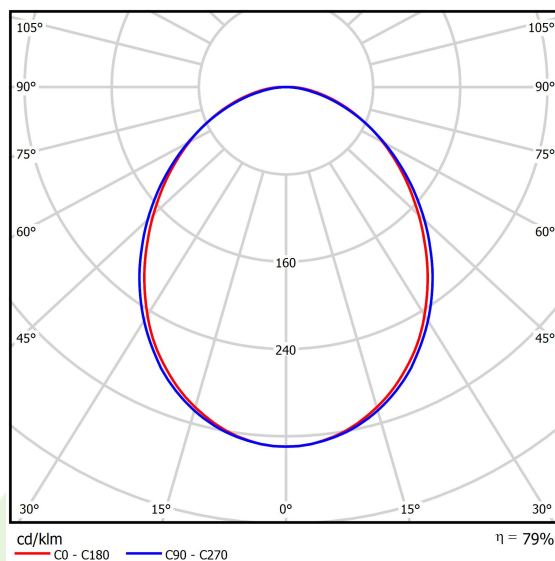

Informacje o produkcie

Kategoria	Oprawy nastropowe
Rodzina	ONLINE LED LINE
Nazwa	ONLINE LED 8800 PLX E 24 830 LINE-S / L-1200
Indeks	19.3091.0034.24

Dane świetlne i elektryczne

Typ źródła	LED
Strumień LED [lm]	8811
Moc LED [W]	46,8
Strumień oprawy [lm]	6952
Moc oprawy [W]	49,1
Skuteczność świetlna oprawy [lm/W]	141,6
Temperatura barwowa [K]	3000
CRI	>80
SDCM (źródła LED)	3
Kąt rozsyłu światła [°]	(C0-C180) / (C90-C270) - 93,8° / 96,6°
Klasa ochrony	I
Stopień szczelności	IP20
Zasilanie	220..240 V, 50..60 Hz
Żywotność LED [h]	100000 (1) / 147000 (2)
Lx/By	L80/B10 (1) / L70/B50 (2)
Temperatura otoczenia [°C]	5 ÷ 30
Zasilacz elektroniczny	standard (E)
Współczynnik mocy cos φ	>0,95
Obciążalność obwodów	15 (B10), 25 (B16), 24 (C10), 38 (C16)

Dane mechaniczne

Montaż	nastropowy i na zwieszakach
Materiał	aluminium
Kolor	anodowane aluminium
Przesłona	PLX (opalizowane PMMA)
Odporność mechaniczna	IK04
Wymiary [mm]	1124 x 92 x 86

Fotometria

Akcesoria