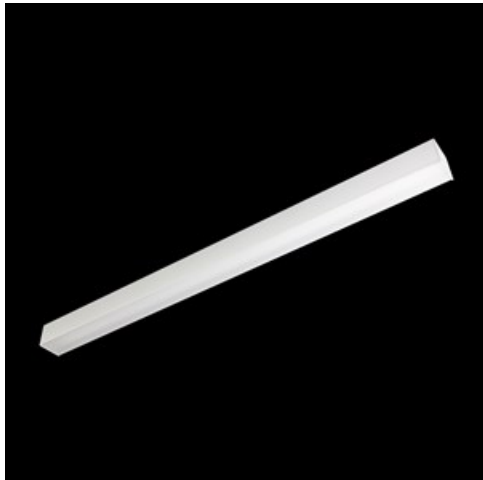

Produkt: ONLINE LED 8800 PLX E 24 830 LINE-S / L-1200**Indeks:** 19.3091.0034.24

Opis

Oprawa przystosowana do montażu na zwieszakach lub bezpośrednio na konstrukcji sufitu stałego. Korpus oprawy wykonany z anodowanego profilu aluminiowego. Oprawa wyposażona w wysokowydajne źródła światła LED. Przesłona wykonana z polimetakrylanu metylu w kolorze białym o przepuszczalności światła większej niż 70%. Optyka tworzy rozproszone światło w kształcie lambertowskim. Przesłona bez ramki montażowej, wyposażona w specjalnie uformowane zatrzaski pasujące do profilu aluminiowego oprawy. Oprawa o ochronie przed wnikaniem ciał stałych, pyłu i wilgoci - IP20.

Informacje o produkcie

Kategoria	Oprawy nastropowe
Rodzina	ONLINE LED LINE
Nazwa	ONLINE LED 8800 PLX E 24 830 LINE-S / L-1200
Indeks	19.3091.0034.24

Dane świetlne i elektryczne

Typ źródła	LED
Strumień LED [lm]	8811
Moc LED [W]	46,8
Strumień oprawy [lm]	6952
Moc oprawy [W]	49,1
Skuteczność świetlna oprawy [lm/W]	141,6
Temperatura barwowa [K]	3000
CRI	>80
SDCM (źródła LED)	3
Kąt rozsyłu światła [°]	(C0-C180) / (C90-C270) - 93,8° / 96,6°
Klasa ochrony	I
Stopień szczelności	IP20
Zasilanie	220..240 V, 50..60 Hz
Żywotność LED [h]	100000 (1) / 147000 (2)
Lx/By	L80/B10 (1) / L70/B50 (2)
Temperatura otoczenia [°C]	5 ÷ 30
Zasilacz elektroniczny	standard (E)
Współczynnik mocy cos φ	>0,95
Obciążalność obwodów	15 (B10), 25 (B16), 24 (C10), 38 (C16)

Dane mechaniczne

Montaż	nastropowy i na zwieszakach
Materiał	aluminium
Kolor	anodowane aluminium
Przesłona	PLX (opalizowane PMMA)
Odporność mechaniczna	IK04
Wymiary [mm]	1124 x 92 x 86

Fotometria

Akcesoria