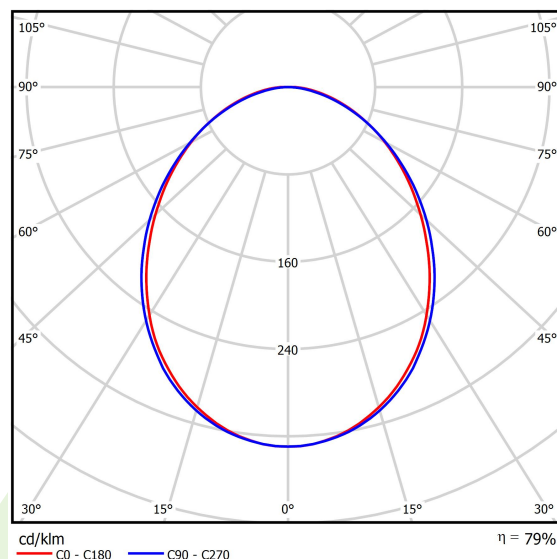

Informacje o produkcie

Kategoria	Oprawy nastropowe
Rodzina	ONLINE LED LINE
Nazwa	ONLINE LED 8800 PLX E 24 830 LINE-S / L-1200
Indeks	19.3091.0034.24

Dane świetlne i elektryczne

Typ źródła	LED
Strumień LED [lm]	8811
Moc LED [W]	46,8
Strumień oprawy [lm]	6952
Moc oprawy [W]	49,1
Skuteczność świetlna oprawy [lm/W]	141,6
Temperatura barwowa [K]	3000
CRI	>80
SDCM (źródła LED)	3
Kąt rozsyłu światła [°]	(C0-C180) / (C90-C270) - 93,8° / 96,6°
Klasa ochrony	I
Stopień szczelności	IP20
Zasilanie	220..240 V, 50..60 Hz
Żywotność LED [h]	100000 (1) / 147000 (2)
Lx/By	L80/B10 (1) / L70/B50 (2)
Temperatura otoczenia [°C]	5 ÷ 30
Zasilacz elektroniczny	standard (E)
Współczynnik mocy cos φ	>0,95
Obciążalność obwodów	15 (B10), 25 (B16), 24 (C10), 38 (C16)

Dane mechaniczne

Montaż	nastropowy i na zwieszakach
Materiał	aluminium
Kolor	anodowane aluminium
Przesłona	PLX (opalizowane PMMA)
Odporność mechaniczna	IK04
Wymiary [mm]	1124 x 92 x 86

Fotometria

Akcesoria