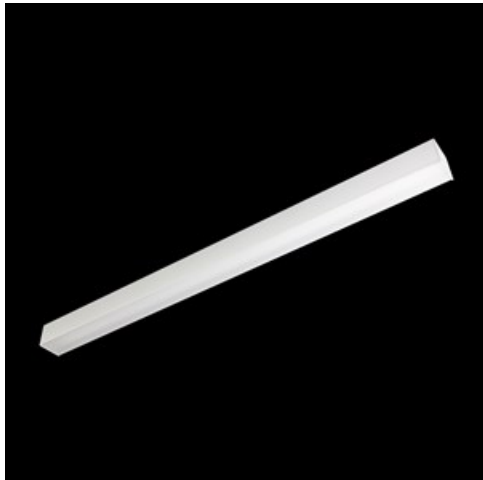

Produkt: ONLINE LED 7800 PLX E 34 830 LINE-EL / L-1800**Indeks:** 19.3091.0023.34

Opis

Oprawa przystosowana do montażu na zwieszakach lub bezpośrednio na konstrukcji sufitu stałego. Korpus oprawy wykonany z anodowanego profilu aluminiowego. Oprawa wyposażona w wysokowydajne źródła światła LED. Przesłona wykonana z polimetakrylanu metylu w kolorze białym o przepuszczalności światła większej niż 70%. Optyka tworzy rozproszone światło w kształcie lambertowskim. Przesłona bez ramki montażowej, wyposażona w specjalnie uformowane zatrzaski pasujące do profilu aluminiowego oprawy. Oprawa o ochronie przed wnikaniem ciał stałych, pyłu i wilgoci - IP20.

Informacje o produkcie

Kategoria	Oprawy nastropowe
Rodzina	ONLINE LED LINE
Nazwa	ONLINE LED 7800 PLX E 34 830 LINE-EL / L-1800
Indeks	19.3091.0023.34

Dane świetlne i elektryczne

Typ źródła	LED
Strumień LED [lm]	7576
Moc LED [W]	39,9
Strumień oprawy [lm]	5977
Moc oprawy [W]	43,1
Skuteczność świetlna oprawy [lm/W]	138,7
Temperatura barwowa [K]	3000
CRI	>80
SDCM (źródła LED)	3
Kąt rozsyłu światła [°]	(C0-C180) / (C90-C270) - 93,8° / 96,6°
Klasa ochrony	I
Stopień szczelności	IP20
Zasilanie	220..240 V, 50..60 Hz
Żywotność LED [h]	100000 (1) / 147000 (2)
Lx/By	L80/B10 (1) / L70/B50 (2)
Temperatura otoczenia [°C]	5 ÷ 30
Zasilacz elektroniczny	standard (E)
Współczynnik mocy cos φ	>0,95
Obciążalność obwodów	15 (B10), 25 (B16), 24 (C10), 38 (C16)

Dane mechaniczne

Montaż	nastropowy i na zwieszakach
Materiał	aluminium
Kolor	RAL 9016 (biały)
Przesłona	PLX (opalizowane PMMA)
Odporność mechaniczna	IK04
Wymiary [mm]	1689 x 92 x 86

Fotometria

Akcesoria

Indeks 19.3272.0301.34
Nazwa SUSPENSION NEW TYPE-A 34
LENGHT 1,5M WIRE 3X 1-
POINT