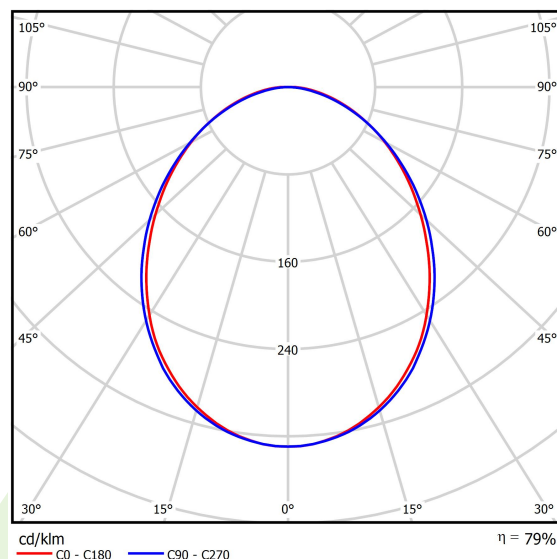

Informacje o produkcie

Kategoria	Oprawy nastropowe
Rodzina	ONLINE LED LINE
Nazwa	ONLINE LED 7800 PLX E 34 830 LINE-EL / L-1800
Indeks	19.3091.0023.34

Dane świetlne i elektryczne

Typ źródła	LED
Strumień LED [lm]	7576
Moc LED [W]	39,9
Strumień oprawy [lm]	5977
Moc oprawy [W]	43,1
Skuteczność świetlna oprawy [lm/W]	138,7
Temperatura barwowa [K]	3000
CRI	>80
SDCM (źródła LED)	3
Kąt rozsyłu światła [°]	(C0-C180) / (C90-C270) - 93,8° / 96,6°
Klasa ochrony	I
Stopień szczelności	IP20
Zasilanie	220..240 V, 50..60 Hz
Żywotność LED [h]	100000 (1) / 147000 (2)
Lx/By	L80/B10 (1) / L70/B50 (2)
Temperatura otoczenia [°C]	5 ÷ 30
Zasilacz elektroniczny	standard (E)
Współczynnik mocy cos φ	>0,95
Obciążalność obwodów	15 (B10), 25 (B16), 24 (C10), 38 (C16)

Dane mechaniczne

Montaż	nastropowy i na zwieszakach
Materiał	aluminium
Kolor	RAL 9016 (biały)
Przesłona	PLX (opalizowane PMMA)
Odporność mechaniczna	IK04
Wymiary [mm]	1689 x 92 x 86

Fotometria

Akcesoria

Indeks 19.3272.0301.34
Nazwa SUSPENSION NEW TYPE-A 34
LENGHT 1,5M WIRE 3X 1-
POINT