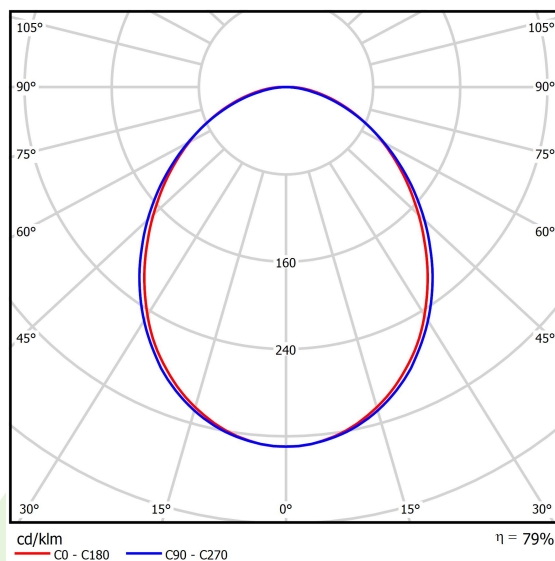

Informacje o produkcie

Kategoria	Oprawy nastropowe
Rodzina	ONLINE LED LINE
Nazwa	ONLINE LED 7800 PLX E 24 830 LINE-EL / L-1800
Indeks	19.3091.0023.24

Dane świetlne i elektryczne

Typ źródła	LED
Strumień LED [lm]	7576
Moc LED [W]	39,9
Strumień oprawy [lm]	5977
Moc oprawy [W]	43,1
Skuteczność świetlna oprawy [lm/W]	138,7
Temperatura barwowa [K]	3000
CRI	>80
SDCM (źródła LED)	3
Kąt rozsyłu światła [°]	(C0-C180) / (C90-C270) - 93,8° / 96,6°
Klasa ochrony	I
Stopień szczelności	IP20
Zasilanie	220..240 V, 50..60 Hz
Żywotność LED [h]	100000 (1) / 147000 (2)
Lx/By	L80/B10 (1) / L70/B50 (2)
Temperatura otoczenia [°C]	5 ÷ 30
Zasilacz elektroniczny	standard (E)
Współczynnik mocy cos φ	>0,95
Obciążalność obwodów	15 (B10), 25 (B16), 24 (C10), 38 (C16)

Dane mechaniczne

Montaż	nastropowy i na zwieszakach
Materiał	aluminium
Kolor	anodowane aluminium
Przesłona	PLX (opalizowane PMMA)
Odporność mechaniczna	IK04
Wymiary [mm]	1689 x 92 x 86

Fotometria

Akcesoria