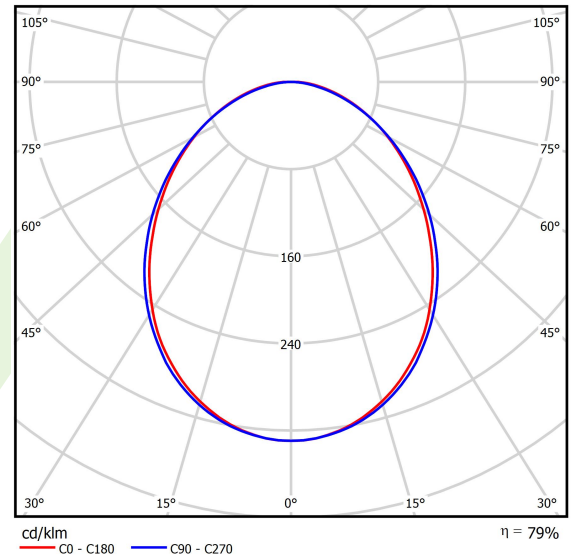

Technische Daten

Montageart	Anbau an der Decke oder an Aufhängebügeln
Leuchtenkörper	Aluminium
Leuchtenfarbe	eloxiertes Aluminium
Abdeckung	PLX (PMMA opal)
Stoßfestigkeitsgrad	IK04
Abmessungen [mm]	1689 x 92 x 86

Lichtverteilung