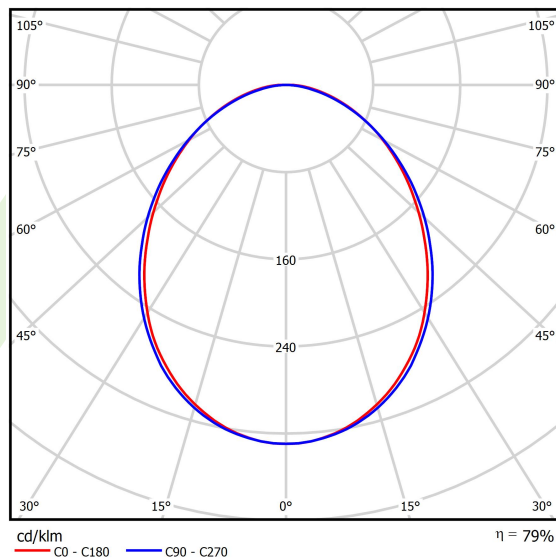

Dane mechaniczne

Montaż	nastropowy i na zwieszakach
Materiał	aluminium
Kolor	RAL 9016 (biały)
Przesłona	PLX (opalizowane PMMA)
Odporność mechaniczna	IK04
Waga [kg]	2,6
Wymiary [mm]	1127 x 92 x 86

Fotometria