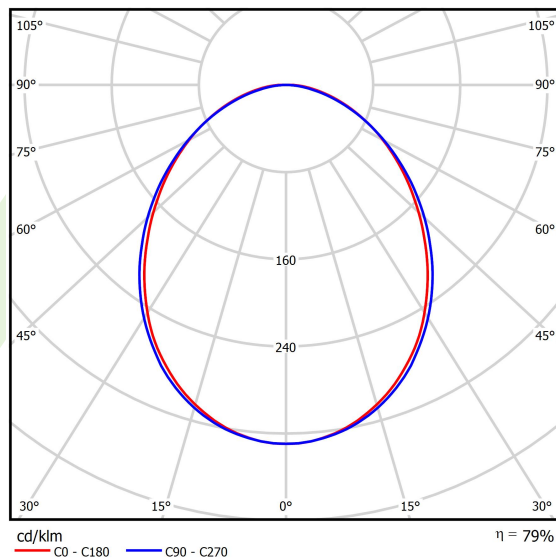

## Dane świetlne i elektryczne

Typ źródła	LED
Strumień LED [lm]	5234
Moc LED [W]	26,6
Strumień oprawy [lm]	4130
Moc oprawy [W]	28,2
Skuteczność świetlna oprawy [lm/W]	146,5
Temperatura barwowa [K]	4000
CRI	>80
SDCM (źródła LED)	3
Kąt rozsyłu światła [°]	(C0-C180) / (C90-C270) - 93,8° / 96,6°
Klasa ochrony	I
Stopień szczelności	IP20
Zasilanie	220..240 V, 50..60 Hz
Żywotność LED [h]	100000 (1) / 147000 (2)
Lx/By	L80/B10 (1) / L70/B50 (2)
Temperatura otoczenia [°C]	5 ÷ 30
Zasilacz elektroniczny	standard (E)
Współczynnik mocy cos φ	>0,95
Obciążalność obwodów	30 (B10), 48 (B16), 43 (C10), 70 (C16)

## Fotometria