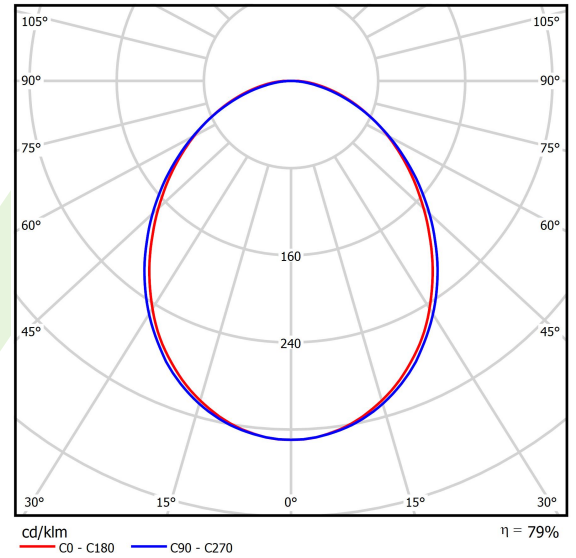

Technische Daten

Montageart	Anbau an der Decke oder an Aufhängebügeln
Leuchtenkörper	Aluminium
Leuchtenfarbe	RAL 9016 (weiß)
Abdeckung	PLX (PMMA opal)
Stoßfestigkeitsgrad	IK04
Gewicht [kg]	2,6
Abmessungen [mm]	1127 x 92 x 86

Lichtverteilung