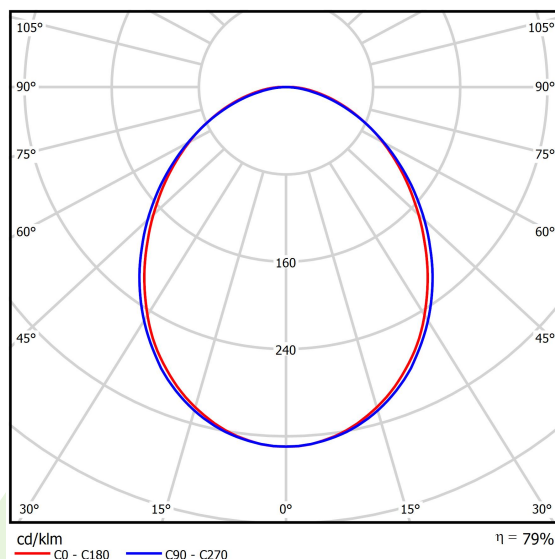

Informacje o produkcie

Kategoria	Oprawy nastropowe
Rodzina	ONLINE LED LINE
Nazwa	ONLINE LED 5200 PLX E 34 840 LINE-S / L-1200
Indeks	19.3091.0021.34

Dane świetlne i elektryczne

Typ źródła	LED
Strumień LED [lm]	5234
Moc LED [W]	26,6
Strumień oprawy [lm]	4130
Moc oprawy [W]	28,2
Skuteczność świetlna oprawy [lm/W]	146,5
Temperatura barwowa [K]	4000
CRI	>80
SDCM (źródła LED)	3
Kąt rozsyłu światła [°]	(C0-C180) / (C90-C270) - 93,8° / 96,6°
Klasa ochrony	I
Stopień szczelności	IP20
Zasilanie	220..240 V, 50..60 Hz
Żywotność LED [h]	100000 (1) / 147000 (2)
Lx/By	L80/B10 (1) / L70/B50 (2)
Temperatura otoczenia [°C]	5 ÷ 30
Zasilacz elektroniczny	standard (E)
Współczynnik mocy cos φ	>0,95
Obciążalność obwodów	30 (B10), 48 (B16), 43 (C10), 70 (C16)

Dane mechaniczne

Montaż	nastropowy i na zwieszakach
Materiał	aluminium
Kolor	RAL 9016 (biały)
Przesłona	PLX (opalizowane PMMA)
Odporność mechaniczna	IK04
Wymiary [mm]	1124 x 92 x 86

Fotometria

Akcesoria

Indeks 19.3272.0301.34