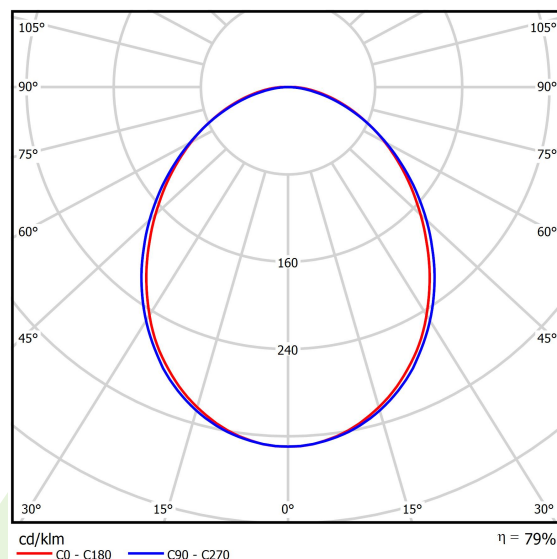

Informacje o produkcie

Kategoria	Oprawy nastropowe
Rodzina	ONLINE LED LINE
Nazwa	ONLINE LED 5200 PLX E 24 840 LINE-S / L-1200
Indeks	19.3091.0021.24

Dane świetlne i elektryczne

Typ źródła	LED
Strumień LED [lm]	5234
Moc LED [W]	26,6
Strumień oprawy [lm]	4130
Moc oprawy [W]	28,2
Skuteczność świetlna oprawy [lm/W]	146,5
Temperatura barwowa [K]	4000
CRI	>80
SDCM (źródła LED)	3
Kąt rozsyłu światła [°]	(C0-C180) / (C90-C270) - 93,8° / 96,6°
Klasa ochrony	I
Stopień szczelności	IP20
Zasilanie	220..240 V, 50..60 Hz
Żywotność LED [h]	100000 (1) / 147000 (2)
Lx/By	L80/B10 (1) / L70/B50 (2)
Temperatura otoczenia [°C]	5 ÷ 30
Zasilacz elektroniczny	standard (E)
Współczynnik mocy cos φ	>0,95
Obciążalność obwodów	30 (B10), 48 (B16), 43 (C10), 70 (C16)

Dane mechaniczne

Montaż	nastropowy i na zwieszakach
Materiał	aluminium
Kolor	anodowane aluminium
Przesłona	PLX (opalizowane PMMA)
Odporność mechaniczna	IK04
Wymiary [mm]	1124 x 92 x 86

Fotometria

Akcesoria