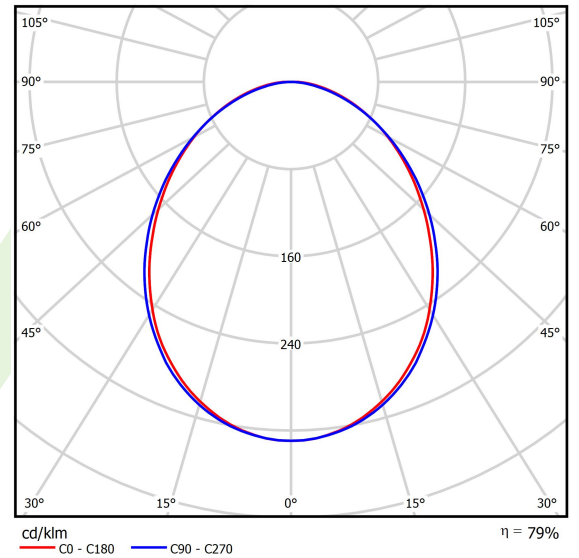

Technische Daten

Montageart	Anbau an der Decke oder an Aufhängebügeln
Leuchtenkörper	Aluminium
Leuchtenfarbe	eloxiertes Aluminium
Abdeckung	PLX (PMMA opal)
Stoßfestigkeitsgrad	IK04
Abmessungen [mm]	1124 x 92 x 86

Lichtverteilung