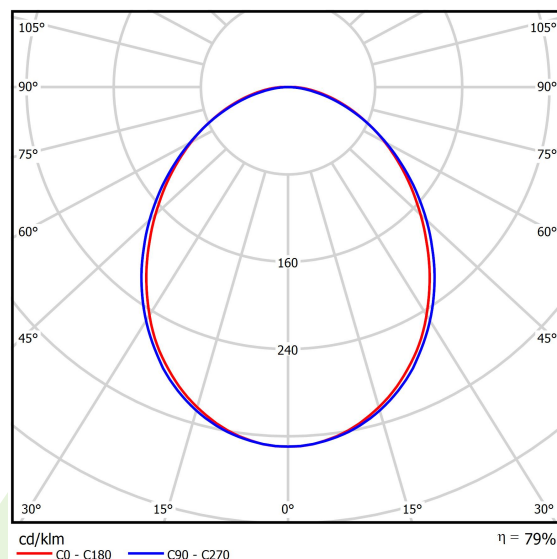

Informacje o produkcie

Kategoria	Oprawy nastropowe
Rodzina	ONLINE LED LINE
Nazwa	ONLINE LED 5200 PLX E 24 840 LINE-EP / L-1200
Indeks	19.3091.0020.24

Dane świetlne i elektryczne

Typ źródła	LED
Strumień LED [lm]	5234
Moc LED [W]	26,6
Strumień oprawy [lm]	4130
Moc oprawy [W]	28,2
Skuteczność świetlna oprawy [lm/W]	146,5
Temperatura barwowa [K]	4000
CRI	>80
SDCM (źródła LED)	3
Kąt rozsyłu światła [°]	(C0-C180) / (C90-C270) - 93,8° / 96,6°
Klasa ochrony	I
Stopień szczelności	IP20
Zasilanie	220..240 V, 50..60 Hz
Żywotność LED [h]	100000 (1) / 147000 (2)
Lx/By	L80/B10 (1) / L70/B50 (2)
Temperatura otoczenia [°C]	5 ÷ 30
Zasilacz elektroniczny	standard (E)
Współczynnik mocy cos φ	>0,95
Obciążalność obwodów	30 (B10), 48 (B16), 43 (C10), 70 (C16)

Dane mechaniczne

Montaż	nastropowy i na zwieszakach
Materiał	aluminium
Kolor	anodowane aluminium
Przesłona	PLX (opalizowane PMMA)
Odporność mechaniczna	IK04
Wymiary [mm]	1129 x 92 x 86

Fotometria

Akcesoria