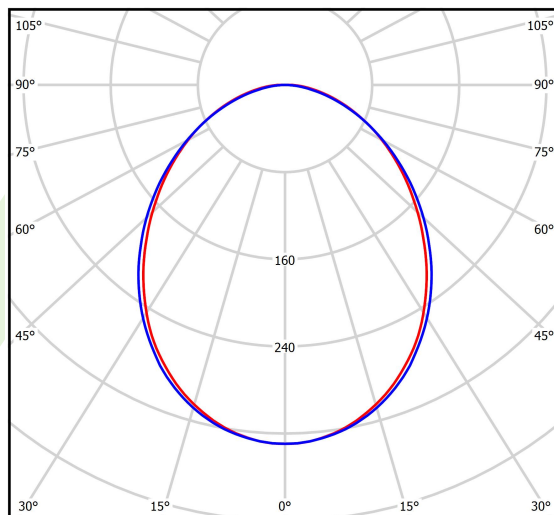

Dane mechaniczne

Montaż	nastropowy i na zwieszakach
Materiał	aluminium
Kolor	RAL 9016 (biały)
Przesłona	PLX (opalizowane PMMA)
Odporność mechaniczna	IK04
Waga [kg]	4,95
Wymiary [mm]	1687 x 92 x 86

Fotometria

cd/klm
— C0 - C180   — C90 - C270

$\eta = 79\%$