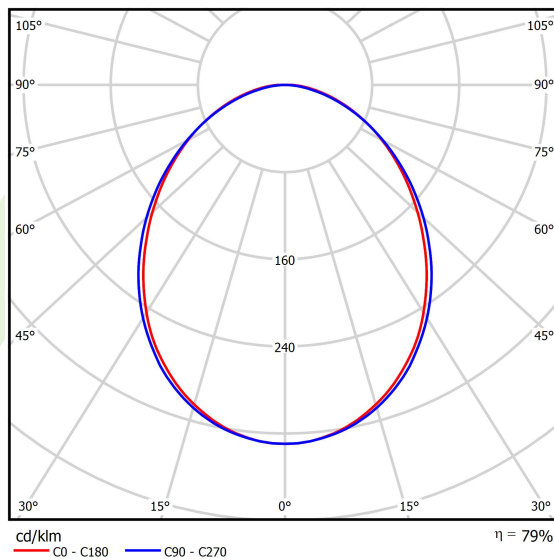

Informacje o produkcie

Kategoria	Oprawy nastropowe
Rodzina	ONLINE LED LINE
Nazwa	ONLINE LED 7800 PLX E 34 840 LINE-EL / L-1687MM
Indeks	19.3091.0029.34
EAN	5901867473295

Dane świetlne i elektryczne

Typ źródła	LED
Strumień LED [lm]	7851
Moc LED [W]	39,9
Strumień oprawy [lm]	6194
Moc oprawy [W]	43,1
Skuteczność świetlna oprawy [lm/W]	143,7
Temperatura barwowa [K]	4000
CRI	>80
SDCM (źródła LED)	3
Kąt rozsyłu światła [°]	(C0-C180) / (C90-C270) - 93,8° / 96,6°
Klasa ochrony	I
Stopień szczelności	IP20
Zasilanie	220..240 V, 50..60 Hz
Żywotność LED [h]	100000 (1) / 147000 (2)
Lx/By	L80/B10 (1) / L70/B50 (2)
Temperatura otoczenia [°C]	5 ÷ 30
Zasilacz elektroniczny	standard (E)
Współczynnik mocy cos φ	>0,95
Obciążalność obwodów	15 (B10), 25 (B16), 24 (C10), 38 (C16)

Dane mechaniczne

Montaż	nastropowy i na zwieszakach
Materiał	aluminium
Kolor	RAL 9016 (biały)
Przesłona	PLX (opalizowane PMMA)
Odporność mechaniczna	IK04
Waga [kg]	4,95
Wymiary [mm]	1687 x 92 x 86

Fotometria