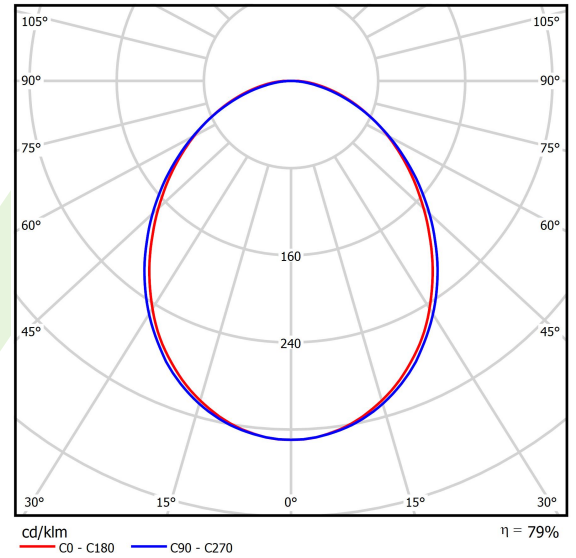

Technische Daten

Montageart	Anbau an der Decke oder an Aufhängebügeln
Leuchtenkörper	Aluminium
Leuchtenfarbe	RAL 9016 (weiß)
Abdeckung	PLX (PMMA opal)
Stoßfestigkeitsgrad	IK04
Gewicht [kg]	4,95
Abmessungen [mm]	1687 x 92 x 86

Lichtverteilung