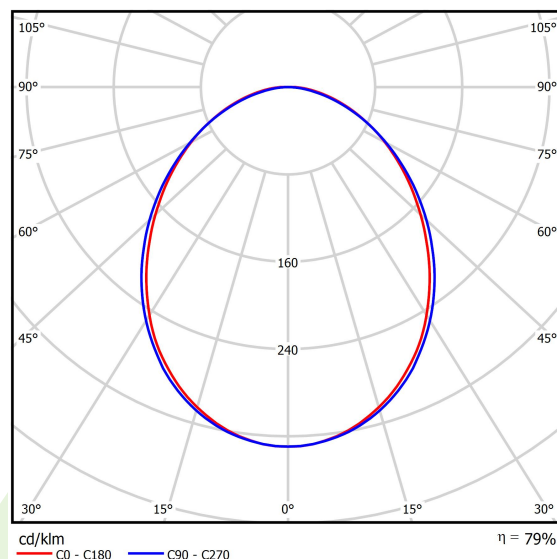

Informacje o produkcie

Kategoria	Oprawy nastropowe
Rodzina	ONLINE LED LINE
Nazwa	ONLINE LED 7800 PLX E 24 840 LINE-S / L-1800
Indeks	19.3091.0028.34

Dane świetlne i elektryczne

Typ źródła	LED
Strumień LED [lm]	7851
Moc LED [W]	39,9
Strumień oprawy [lm]	6194
Moc oprawy [W]	43,1
Skuteczność świetlna oprawy [lm/W]	143,7
Temperatura barwowa [K]	4000
CRI	>80
SDCM (źródła LED)	3
Kąt rozsyłu światła [°]	(C0-C180) / (C90-C270) - 93,8° / 96,6°
Klasa ochrony	I
Stopień szczelności	IP20
Zasilanie	220..240 V, 50..60 Hz
Żywotność LED [h]	100000 (1) / 147000 (2)
Lx/By	L80/B10 (1) / L70/B50 (2)
Temperatura otoczenia [°C]	5 ÷ 30
Zasilacz elektroniczny	standard (E)
Współczynnik mocy cos φ	>0,95
Obciążalność obwodów	15 (B10), 25 (B16), 24 (C10), 38 (C16)

Dane mechaniczne

Montaż	nastropowy i na zwieszakach
Materiał	aluminium
Kolor	anodowane aluminium
Przesłona	PLX (opalizowane PMMA)
Odporność mechaniczna	IK04
Wymiary [mm]	1684 x 92 x 86

Fotometria

Akcesoria