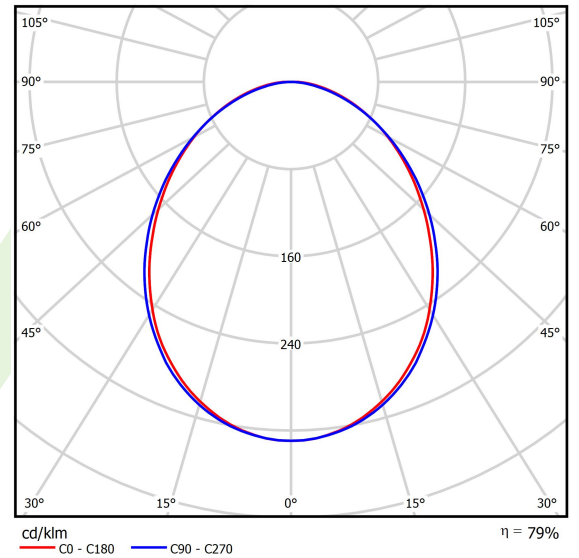

Technische Daten

Montageart	Anbau an der Decke oder an Aufhängebügeln
Leuchtenkörper	Aluminium
Leuchtenfarbe	eloxiertes Aluminium
Abdeckung	PLX (PMMA opal)
Stoßfestigkeitsgrad	IK04
Abmessungen [mm]	1689 x 92 x 86

Lichtverteilung