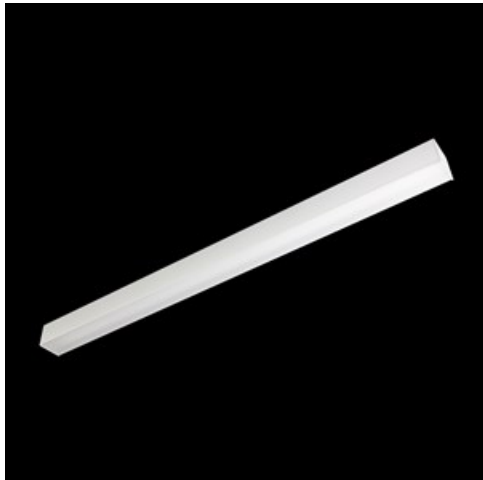

Produkt: ONLINE LED 7800 PLX E 24 830 LINE-S / L-1800**Indeks:** 19.3091.0025.24

Opis

Oprawa przystosowana do montażu na zwieszakach lub bezpośrednio na konstrukcji sufitu stałego. Korpus oprawy wykonany z anodowanego profilu aluminiowego. Oprawa wyposażona w wysokowydajne źródła światła LED. Przesłona wykonana z polimetakrylanu metylu w kolorze białym o przepuszczalności światła większej niż 70%. Optyka tworzy rozproszone światło w kształcie lambertowskim. Przesłona bez ramki montażowej, wyposażona w specjalnie uformowane zatrzaski pasujące do profilu aluminiowego oprawy. Oprawa o ochronie przed wnikaniem ciał stałych, pyłu i wilgoci - IP20.

Informacje o produkcie

Kategoria	Oprawy nastropowe
Rodzina	ONLINE LED LINE
Nazwa	ONLINE LED 7800 PLX E 24 830 LINE-S / L-1800
Indeks	19.3091.0025.24

Dane świetlne i elektryczne

Typ źródła	LED
Strumień LED [lm]	7576
Moc LED [W]	39,9
Strumień oprawy [lm]	5977
Moc oprawy [W]	43,1
Skuteczność świetlna oprawy [lm/W]	138,7
Temperatura barwowa [K]	3000
CRI	>80
SDCM (źródła LED)	3
Kąt rozsyłu światła [°]	(C0-C180) / (C90-C270) - 93,8° / 96,6°
Klasa ochrony	I
Stopień szczelności	IP20
Zasilanie	220..240 V, 50..60 Hz
Żywotność LED [h]	100000 (1) / 147000 (2)
Lx/By	L80/B10 (1) / L70/B50 (2)
Temperatura otoczenia [°C]	5 ÷ 30
Zasilacz elektroniczny	standard (E)
Współczynnik mocy cos φ	>0,95
Obciążalność obwodów	15 (B10), 25 (B16), 24 (C10), 38 (C16)

Dane mechaniczne

Montaż	nastropowy i na zwieszakach
Materiał	aluminium
Kolor	anodowane aluminium
Przesłona	PLX (opalizowane PMMA)
Odporność mechaniczna	IK04
Wymiary [mm]	1684 x 92 x 86

Fotometria

Akcesoria