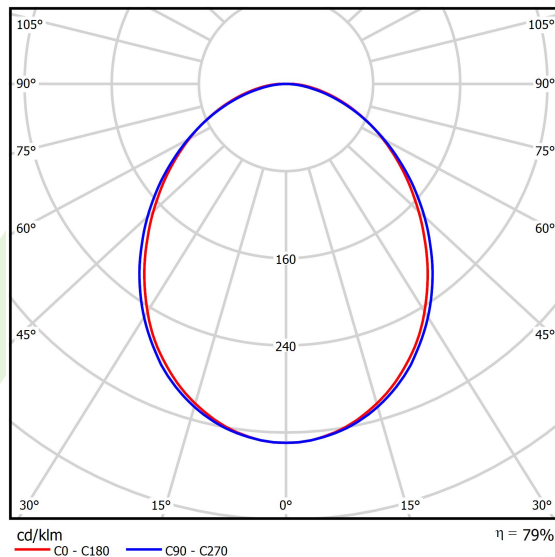

Informacje o produkcie

Kategoria	Oprawy nastropowe
Rodzina	ONLINE LED LINE
Nazwa	ONLINE LED 7800 PLX E 24 830 LINE-S / L-1800
Indeks	19.3091.0025.24
EAN	5901867473929

Dane świetlne i elektryczne

Typ źródła	LED
Strumień LED [lm]	7576
Moc LED [W]	39,9
Strumień oprawy [lm]	5977
Moc oprawy [W]	43,1
Skuteczność świetlna oprawy [lm/W]	138,7
Temperatura barwowa [K]	3000
CRI	>80
SDCM (źródła LED)	3
Kąt rozsyłu światła [°]	(C0-C180) / (C90-C270) - 93,8° / 96,6°
Klasa ochrony	I
Stopień szczelności	IP20
Zasilanie	220..240 V, 50..60 Hz
Żywotność LED [h]	100000 (1) / 147000 (2)
Lx/By	L80/B10 (1) / L70/B50 (2)
Temperatura otoczenia [°C]	5 ÷ 30
Zasilacz elektroniczny	standard (E)
Współczynnik mocy cos φ	>0,95
Obciążalność obwodów	15 (B10), 25 (B16), 24 (C10), 38 (C16)

Dane mechaniczne

Montaż	nastropowy i na zwieszakach
Materiał	aluminium
Kolor	anodyzowane aluminium
Przesłona	PLX (opalizowane PMMA)
Odporność mechaniczna	IK04
Wymiary [mm]	1684 x 92 x 86

Fotometria

Akcesoria