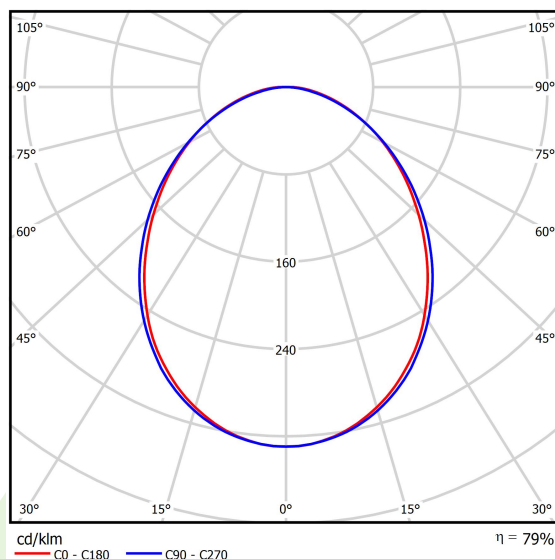

Informacje o produkcie

Kategoria	Oprawy nastropowe
Rodzina	ONLINE LED LINE
Nazwa	ONLINE LED 7800 PLX E 24 830 LINE-S / L-1800
Indeks	19.3091.0025.24

Dane świetlne i elektryczne

Typ źródła	LED
Strumień LED [lm]	7576
Moc LED [W]	39,9
Strumień oprawy [lm]	5977
Moc oprawy [W]	43,1
Skuteczność świetlna oprawy [lm/W]	138,7
Temperatura barwowa [K]	3000
CRI	>80
SDCM (źródła LED)	3
Kąt rozsyłu światła [°]	(C0-C180) / (C90-C270) - 93,8° / 96,6°
Klasa ochrony	I
Stopień szczelności	IP20
Zasilanie	220..240 V, 50..60 Hz
Żywotność LED [h]	100000 (1) / 147000 (2)
Lx/By	L80/B10 (1) / L70/B50 (2)
Temperatura otoczenia [°C]	5 ÷ 30
Zasilacz elektroniczny	standard (E)
Współczynnik mocy cos φ	>0,95
Obciążalność obwodów	15 (B10), 25 (B16), 24 (C10), 38 (C16)

Dane mechaniczne

Montaż	nastropowy i na zwieszakach
Materiał	aluminium
Kolor	anodowane aluminium
Przesłona	PLX (opalizowane PMMA)
Odporność mechaniczna	IK04
Wymiary [mm]	1684 x 92 x 86

Fotometria

Akcesoria