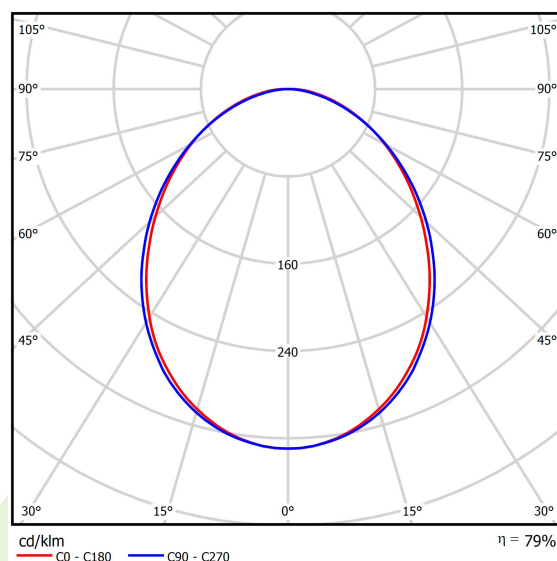

Informacje o produkcie

Kategoria	Oprawy nastropowe
Rodzina	ONLINE LED LINE
Nazwa	ONLINE LED 7800 PLX E 24 830 LINE-EP / L-1800
Indeks	19.3091.0024.24

Dane świetlne i elektryczne

Typ źródła	LED
Strumień LED [lm]	7576
Moc LED [W]	39,9
Strumień oprawy [lm]	5977
Moc oprawy [W]	43,1
Skuteczność świetlna oprawy [lm/W]	138,7
Temperatura barwowa [K]	3000
CRI	>80
SDCM (źródła LED)	3
Kąt rozsyłu światła [°]	(C0-C180) / (C90-C270) - 93,8° / 96,6°
Klasa ochrony	I
Stopień szczelności	IP20
Zasilanie	220..240 V, 50..60 Hz
Żywotność LED [h]	100000 (1) / 147000 (2)
Lx/By	L80/B10 (1) / L70/B50 (2)
Temperatura otoczenia [°C]	5 ÷ 30
Zasilacz elektroniczny	standard (E)
Współczynnik mocy cos φ	>0,95
Obciążalność obwodów	15 (B10), 25 (B16), 24 (C10), 38 (C16)

Dane mechaniczne

Montaż	nastropowy i na zwieszakach
Materiał	aluminium
Kolor	anodowane aluminium
Przesłona	PLX (opalizowane PMMA)
Odporność mechaniczna	IK04
Wymiary [mm]	1689 x 92 x 86

Fotometria

Akcesoria