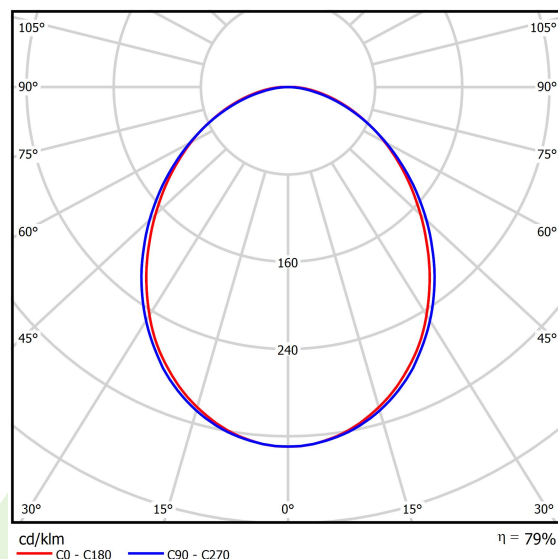

Informacje o produkcie

Kategoria	Oprawy nastropowe
Rodzina	ONLINE LED LINE
Nazwa	ONLINE LED 4400 PLX E 34 840 LINE-EL / L-567MM
Indeks	19.3091.0013.34

Dane świetlne i elektryczne

Typ źródła	LED
Strumień LED [lm]	4565
Moc LED [W]	23,4
Strumień oprawy [lm]	3602
Moc oprawy [W]	24,7
Skuteczność świetlna oprawy [lm/W]	145,8
Temperatura barwowa [K]	4000
CRI	>80
SDCM (źródła LED)	3
Kąt rozsyłu światła [°]	(C0-C180) / (C90-C270) - 93,8° / 96,6°
Klasa ochrony	I
Stopień szczelności	IP20
Zasilanie	220..240 V, 50..60 Hz
Żywotność LED [h]	100000 (1) / 147000 (2)
Lx/By	L80/B10 (1) / L70/B50 (2)
Temperatura otoczenia [°C]	5 ÷ 30
Zasilacz elektroniczny	standard (E)
Współczynnik mocy cos φ	>0,95
Obciążalność obwodów	30 (B10), 48 (B16), 43 (C10), 70 (C16)

Dane mechaniczne

Montaż	nastropowy i na zwieszakach
Materiał	aluminium
Kolor	RAL 9016 (biały)
Przesłona	PLX (opalizowane PMMA)
Odporność mechaniczna	IK04
Wymiary [mm]	567 x 92 x 86

Fotometria

Akcesoria

Indeks 19.3272.0301.34