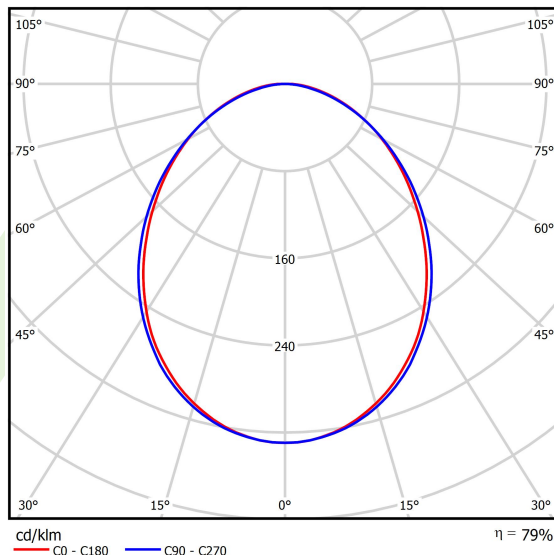

Informacje o produkcie

Kategoria	Oprawy nastropowe
Rodzina	ONLINE LED LINE
Nazwa	ONLINE LED 4400 PLX E 24 840 LINE-EL / L-567MM
Indeks	19.3091.0013.24
EAN	5901867473158

Dane świetlne i elektryczne

Typ źródła	LED
Strumień LED [lm]	4565
Moc LED [W]	23,4
Strumień oprawy [lm]	3602
Moc oprawy [W]	24,7
Skuteczność świetlna oprawy [lm/W]	145,8
Temperatura barwowa [K]	4000
CRI	>80
SDCM (źródła LED)	3
Kąt rozsyłu światła [°]	(C0-C180) / (C90-C270) - 93,8° / 96,6°
Klasa ochrony	I
Stopień szczelności	IP20
Zasilanie	220..240 V, 50..60 Hz
Żywotność LED [h]	100000 (1) / 147000 (2)
Lx/By	L80/B10 (1) / L70/B50 (2)
Temperatura otoczenia [°C]	5 ÷ 30
Zasilacz elektroniczny	standard (E)
Współczynnik mocy cos φ	>0,95
Obciążalność obwodów	30 (B10), 48 (B16), 43 (C10), 70 (C16)

Dane mechaniczne

Montaż	nastropowy i na zwieszakach
Materiał	aluminium
Kolor	anodyzowane aluminium
Przesłona	PLX (opalizowane PMMA)
Odporność mechaniczna	IK04
Wymiary [mm]	567 x 92 x 86

Fotometria

Akcesoria