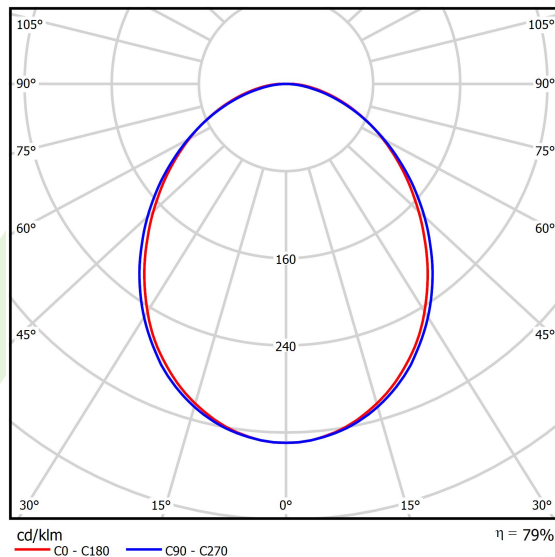

Informacje o produkcie

Kategoria	Oprawy nastrokowe
Rodzina	ONLINE LED LINE
Nazwa	ONLINE LED 4400 PLX E 34 830 LINE-S / L-562MM
Indeks	19.3091.0012.34
EAN	5901867473820

Dane świetlne i elektryczne

Typ źródła	LED
Strumień LED [lm]	4406
Moc LED [W]	23,4
Strumień oprawy [lm]	3476
Moc oprawy [W]	24,7
Skuteczność świetlna oprawy [lm/W]	140,7
Temperatura barwowa [K]	3000
CRI	>80
SDCM (źródła LED)	3
Kąt rozsyłu światła [°]	(C0-C180) / (C90-C270) - 93,8° / 96,6°
Klasa ochrony	I
Stopień szczelności	IP20
Zasilanie	220..240 V, 50..60 Hz
Żywotność LED [h]	100000 (1) / 147000 (2)
Lx/By	L80/B10 (1) / L70/B50 (2)
Temperatura otoczenia [°C]	5 ÷ 30
Zasilacz elektroniczny	standard (E)
Współczynnik mocy cos φ	>0,95
Obciążalność obwodów	30 (B10), 48 (B16), 43 (C10), 70 (C16)

Dane mechaniczne

Montaż	nastropowy i na zwieszakach
Materiał	aluminium
Kolor	RAL 9016 (biały)
Przesłona	PLX (opalizowane PMMA)
Odporność mechaniczna	IK04
Wymiary [mm]	562 x 92 x 86

Fotometria

Akcesoria

Indeks 19.3272.0301.34