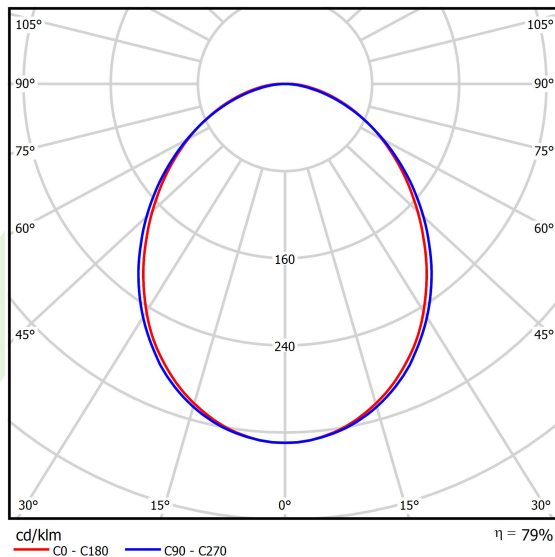

Informacje o produkcie

Kategoria	Oprawy nastrokowe
Rodzina	ONLINE LED LINE
Nazwa	ONLINE LED 4400 PLX E 24 830 LINE-S / L-562MM
Indeks	19.3091.0012.24
EAN	5901867473806

Dane świetlne i elektryczne

Typ źródła	LED
Strumień LED [lm]	4406
Moc LED [W]	23,4
Strumień oprawy [lm]	3476
Moc oprawy [W]	24,7
Skuteczność świetlna oprawy [lm/W]	140,7
Temperatura barwowa [K]	3000
CRI	>80
SDCM (źródła LED)	3
Kąt rozsyłu światła [°]	(C0-C180) / (C90-C270) - 93,8° / 96,6°
Klasa ochrony	I
Stopień szczelności	IP20
Zasilanie	220..240 V, 50..60 Hz
Żywotność LED [h]	100000 (1) / 147000 (2)
Lx/By	L80/B10 (1) / L70/B50 (2)
Temperatura otoczenia [°C]	5 ÷ 30
Zasilacz elektroniczny	standard (E)
Współczynnik mocy cos φ	>0,95
Obciążalność obwodów	30 (B10), 48 (B16), 43 (C10), 70 (C16)

Dane mechaniczne

Montaż	nastropowy i na zwieszakach
Materiał	aluminium
Kolor	anodyzowane aluminium
Przesłona	PLX (opalizowane PMMA)
Odporność mechaniczna	IK04
Wymiary [mm]	562 x 92 x 86

Fotometria

Akcesoria