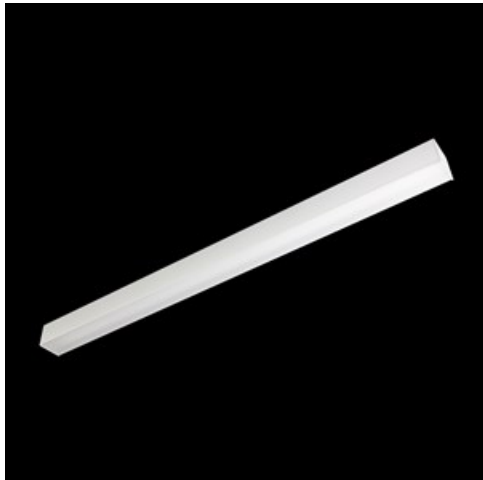

Produkt: ONLINE LED 4400 PLX E 24 830 LINE-EP / L-567MM**Indeks:** 19.3091.0011.24

Opis

Oprawa przystosowana do montażu na zwieszakach lub bezpośrednio na konstrukcji sufitu stałego. Korpus oprawy wykonany z anodowanego profilu aluminiowego. Oprawa wyposażona w wysokowydajne źródła światła LED. Przesłona wykonana z polimetakrylanu metylu w kolorze białym o przepuszczalności światła większej niż 70%. Optyka tworzy rozproszone światło w kształcie lambertowskim. Przesłona bez ramki montażowej, wyposażona w specjalnie uformowane zatrzaski pasujące do profilu aluminiowego oprawy. Oprawa o ochronie przed wnikaniem ciał stałych, pyłu i wilgoci - IP20.

Informacje o produkcie

Kategoria	Oprawy nastropowe
Rodzina	ONLINE LED LINE
Nazwa	ONLINE LED 4400 PLX E 24 830 LINE-EP / L-567MM
Indeks	19.3091.0011.24

Dane świetlne i elektryczne

Typ źródła	LED
Strumień LED [lm]	4406
Moc LED [W]	23,4
Strumień oprawy [lm]	3476
Moc oprawy [W]	24,7
Skuteczność świetlna oprawy [lm/W]	140,7
Temperatura barwowa [K]	3000
CRI	>80
SDCM (źródła LED)	3
Kąt rozsyłu światła [°]	(C0-C180) / (C90-C270) - 93,8° / 96,6°
Klasa ochrony	I
Stopień szczelności	IP20
Zasilanie	220..240 V, 50..60 Hz
Żywotność LED [h]	100000 (1) / 147000 (2)
Lx/By	L80/B10 (1) / L70/B50 (2)
Temperatura otoczenia [°C]	5 ÷ 30
Zasilacz elektroniczny	standard (E)
Współczynnik mocy cos φ	>0,95
Obciążalność obwodów	30 (B10), 48 (B16), 43 (C10), 70 (C16)

Dane mechaniczne

Montaż	nastropowy i na zwieszakach
Materiał	aluminium
Kolor	anodowane aluminium
Przesłona	PLX (opalizowane PMMA)
Odporność mechaniczna	IK04
Wymiary [mm]	567 x 92 x 86

Fotometria

Akcesoria