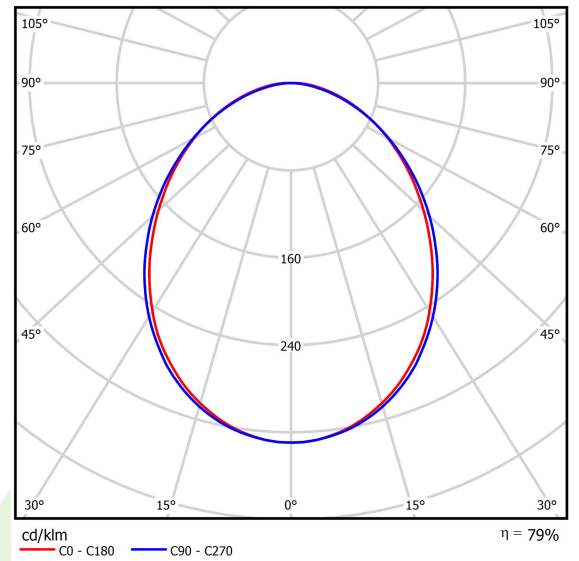

## Beschreibung

Innenbeleuchtung. Montageart: Anbau an der Decke oder an Aufhängebügeln. Gehäuse aus Aluminium. Farbe - eloxiertes Aluminium. Abmessungen: 567 x 92 x 86 mm. Abdeckung: PLX (PMMA opal). Der Wirkungsgrad des optischen Systems ist 78,90%. Abstrahlwinkel: (C0-C180) / (C90-C270) - 93,8° / 96,6°. Lichtquelle: LED. Farbtemperatur 3000 K. SDCM=3. CRI>80. Lebensdauer: 100000 (1) / 147000 (2) h L80/B10 (1) / L70/B50 (2). Leuchtenlichtstrom: 3476 lm. Gesamtleistungsaufnahme: 24,7 W. Leuchten Lichtausbeute: 140,7 lm/W. Vorschaltgerät: Ein/Aus (E). Netzspannung 220..240 V, 50..60 Hz. Leistungsfaktor  $\cos\phi$ : >0,95. Belastbarkeit der Schaltung: 30 (B10), 48 (B16), 43 (C10), 70 (C16). Umgebungstemperatur: 5 ÷ 30° C. Schutzart: IP20. Stoßfestigkeitsgrad: IK04. Schutzklasse: I.

## Technische Daten

Lichtquelle	LED
LED-Lichtstrom [lm]	4406
LED-Leistung [W]	23,4
Leuchtenlichtstrom [lm]	3476
Gesamtleistungsaufnahme [W]	24,7
Leuchten Lichtausbeute [lm/W]	140,7
Farbtemperatur [K]	3000
CRI	>80
SDCM (LED-Quellen)	3
Abstrahlwinkel [°]	(C0-C180) / (C90-C270) - 93,8° / 96,6°
Schutzklasse	I
Schutzart	IP20
Netzspannung	220..240 V, 50..60 Hz
Lebensdauer [h]	100000 (1) / 147000 (2)
Lx/By	L80/B10 (1) / L70/B50 (2)
Umgebungstemperatur [°C]	5 ÷ 30
Betriebsgerät	Ein/Aus (E)
Leistungsfaktor $\cos\phi$	>0,95
Belastbarkeit der Schaltung	30 (B10), 48 (B16), 43 (C10), 70 (C16)

## Technische Daten

Montageart	Anbau an der Decke oder an Aufhängebügeln
Leuchtenkörper	Aluminium
Leuchtenfarbe	eloxiertes Aluminium
Abdeckung	PLX (PMMA opal)
Stoßfestigkeitsgrad	IK04
Abmessungen [mm]	567 x 92 x 86

## Lichtverteilung