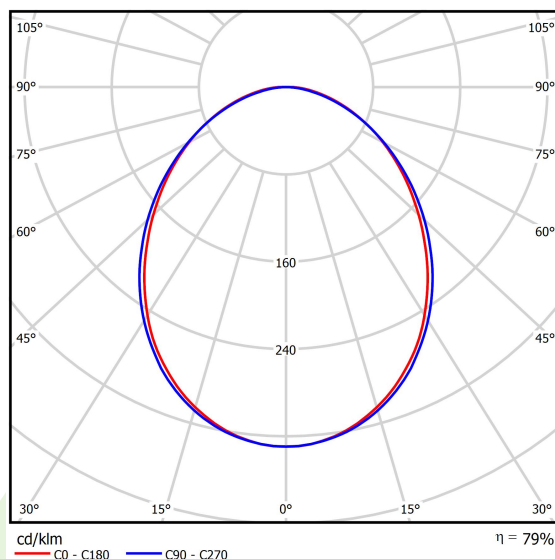

Informacje o produkcie

Kategoria	Oprawy nastropowe
Rodzina	ONLINE LED LINE
Nazwa	ONLINE LED 4400 PLX E 34 830 LINE-EL / L-567MM
Indeks	19.3091.0010.34

Dane świetlne i elektryczne

Typ źródła	LED
Strumień LED [lm]	4406
Moc LED [W]	23,4
Strumień oprawy [lm]	3476
Moc oprawy [W]	24,7
Skuteczność świetlna oprawy [lm/W]	140,7
Temperatura barwowa [K]	3000
CRI	>80
SDCM (źródła LED)	3
Kąt rozsyłu światła [°]	(C0-C180) / (C90-C270) - 93,8° / 96,6°
Klasa ochrony	I
Stopień szczelności	IP20
Zasilanie	220..240 V, 50..60 Hz
Żywotność LED [h]	100000 (1) / 147000 (2)
Lx/By	L80/B10 (1) / L70/B50 (2)
Temperatura otoczenia [°C]	5 ÷ 30
Zasilacz elektroniczny	standard (E)
Współczynnik mocy cos φ	>0,95
Obciążalność obwodów	30 (B10), 48 (B16), 43 (C10), 70 (C16)

Dane mechaniczne

Montaż	nastropowy i na zwieszakach
Materiał	aluminium
Kolor	RAL 9016 (biały)
Przesłona	PLX (opalizowane PMMA)
Odporność mechaniczna	IK04
Wymiary [mm]	567 x 92 x 86

Fotometria

Akcesoria

Indeks 19.3272.0301.34