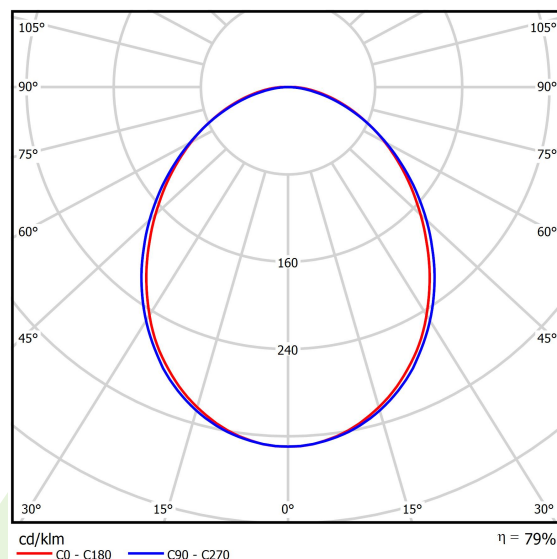

Informacje o produkcie

Kategoria	Oprawy nastropowe
Rodzina	ONLINE LED LINE
Nazwa	ONLINE LED 4400 PLX E 24 830 LINE-EL / L-567MM
Indeks	19.3091.0010.24

Dane świetlne i elektryczne

Typ źródła	LED
Strumień LED [lm]	4406
Moc LED [W]	23,4
Strumień oprawy [lm]	3476
Moc oprawy [W]	24,7
Skuteczność świetlna oprawy [lm/W]	140,7
Temperatura barwowa [K]	3000
CRI	>80
SDCM (źródła LED)	3
Kąt rozsyłu światła [°]	(C0-C180) / (C90-C270) - 93,8° / 96,6°
Klasa ochrony	I
Stopień szczelności	IP20
Zasilanie	220..240 V, 50..60 Hz
Żywotność LED [h]	100000 (1) / 147000 (2)
Lx/By	L80/B10 (1) / L70/B50 (2)
Temperatura otoczenia [°C]	5 ÷ 30
Zasilacz elektroniczny	standard (E)
Współczynnik mocy cos φ	>0,95
Obciążalność obwodów	30 (B10), 48 (B16), 43 (C10), 70 (C16)

Dane mechaniczne

Montaż	nastropowy i na zwieszakach
Materiał	aluminium
Kolor	anodyzowane aluminium
Przesłona	PLX (opalizowane PMMA)
Odporność mechaniczna	IK04
Wymiary [mm]	567 x 92 x 86

Fotometria

Akcesoria