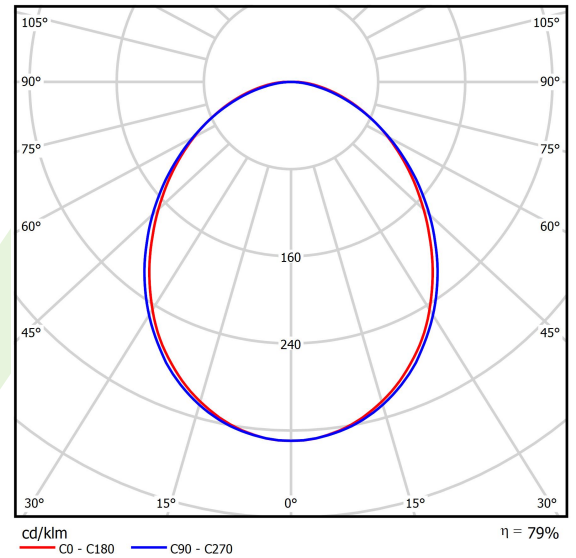

## Dane świetlne i elektryczne

Typ źródła	LED
Strumień LED [lm]	5051
Moc LED [W]	26,6
Strumień oprawy [lm]	3985
Moc oprawy [W]	28,2
Skuteczność świetlna oprawy [lm/W]	141,3
Temperatura barwowa [K]	3000
CRI	>80
SDCM (źródła LED)	3
Kąt rozsyłu światła [°]	(C0-C180) / (C90-C270) - 93,8° / 96,6°
Klasa ochrony	I
Stopień szczelności	IP20
Zasilanie	220..240 V, 50..60 Hz
Żywotność LED [h]	100000 (1) / 147000 (2)
Lx/By	L80/B10 (1) / L70/B50 (2)
Temperatura otoczenia [°C]	5 ÷ 30
Zasilacz elektroniczny	standard (E)
Współczynnik mocy cos φ	>0,95
Obciążalność obwodów	30 (B10), 48 (B16), 43 (C10), 70 (C16)

## Dane mechaniczne

Montaż	nastropowy i na zwieszakach
Materiał	aluminium
Kolor	RAL 9016 (biały)
Przesłona	PLX (opalizowane PMMA)
Odporność mechaniczna	IK04
Wymiary [mm]	1122 x 92 x 86

## Fotometria