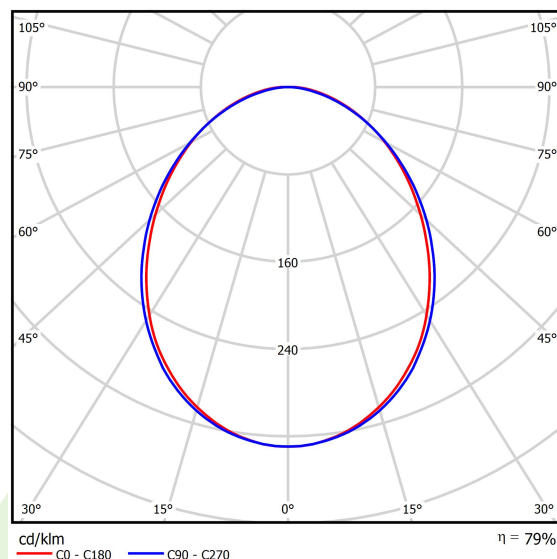

Informacje o produkcie

Kategoria	Oprawy nastropowe
Rodzina	ONLINE LED LINE
Nazwa	ONLINE LED 5200 PLX E 24 830 LINE-S / L-1122MM
Indeks	19.3091.0018.24

Dane świetlne i elektryczne

Typ źródła	LED
Strumień LED [lm]	5051
Moc LED [W]	26,6
Strumień oprawy [lm]	3985
Moc oprawy [W]	28,2
Skuteczność świetlna oprawy [lm/W]	141,3
Temperatura barwowa [K]	3000
CRI	>80
SDCM (źródła LED)	3
Kąt rozsyłu światła [°]	(C0-C180) / (C90-C270) - 93,8° / 96,6°
Klasa ochrony	I
Stopień szczelności	IP20
Zasilanie	220..240 V, 50..60 Hz
Żywotność LED [h]	100000 (1) / 147000 (2)
Lx/By	L80/B10 (1) / L70/B50 (2)
Temperatura otoczenia [°C]	5 ÷ 30
Zasilacz elektroniczny	standard (E)
Współczynnik mocy cos φ	>0,95
Obciążalność obwodów	30 (B10), 48 (B16), 43 (C10), 70 (C16)

Dane mechaniczne

Montaż	nastropowy i na zwieszakach
Materiał	aluminium
Kolor	anodowane aluminium
Przesłona	PLX (opalizowane PMMA)
Odporność mechaniczna	IK04
Waga [kg]	3,1
Wymiary [mm]	1122 x 92 x 86

Fotometria