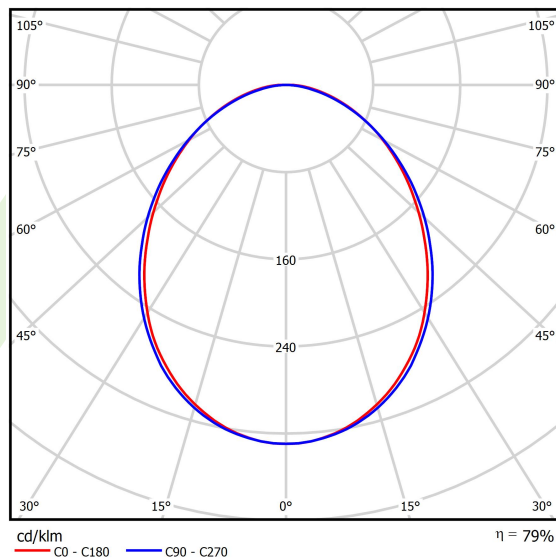

Informacje o produkcie

Kategoria	Oprawy nastropowe
Rodzina	ONLINE LED LINE
Nazwa	ONLINE LED 5200 PLX E 24 830 LINE-S / L-1122MM
Indeks	19.3091.0018.24
EAN	5901867473844

Dane świetlne i elektryczne

Typ źródła	LED
Strumień LED [lm]	5051
Moc LED [W]	26,6
Strumień oprawy [lm]	3985
Moc oprawy [W]	28,2
Skuteczność świetlna oprawy [lm/W]	141,3
Temperatura barwowa [K]	3000
CRI	>80
SDCM (źródła LED)	3
Kąt rozsyłu światła [°]	(C0-C180) / (C90-C270) - 93,8° / 96,6°
Klasa ochrony	I
Stopień szczelności	IP20
Zasilanie	220..240 V, 50..60 Hz
Żywotność LED [h]	100000 (1) / 147000 (2)
Lx/By	L80/B10 (1) / L70/B50 (2)
Temperatura otoczenia [°C]	5 ÷ 30
Zasilacz elektroniczny	standard (E)
Współczynnik mocy cos φ	>0,95
Obciążalność obwodów	30 (B10), 48 (B16), 43 (C10), 70 (C16)

Dane mechaniczne

Montaż	nastropowy i na zwieszakach
Materiał	aluminium
Kolor	anodyzowane aluminium
Przesłona	PLX (opalizowane PMMA)
Odporność mechaniczna	IK04
Waga [kg]	3,1
Wymiary [mm]	1122 x 92 x 86

Fotometria