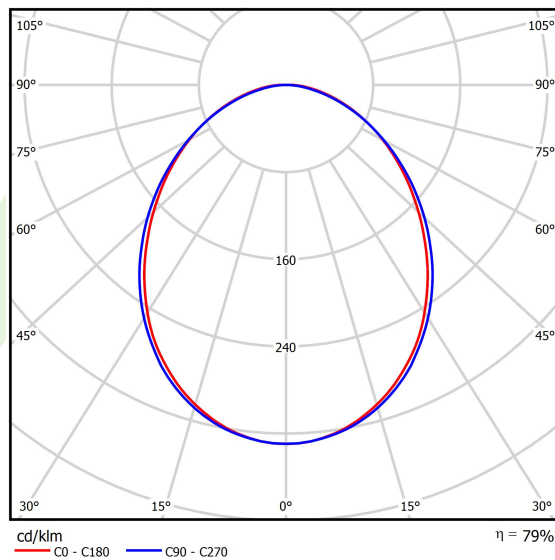

## Dane świetlne i elektryczne

Typ źródła	LED
Strumień LED [lm]	5051
Moc LED [W]	26,6
Strumień oprawy [lm]	3985
Moc oprawy [W]	28,2
Skuteczność świetlna oprawy [lm/W]	141,3
Temperatura barwowa [K]	3000
CRI	>80
SDCM (źródła LED)	3
Kąt rozsyłu światła [°]	(C0-C180) / (C90-C270) - 93,8° / 96,6°
Klasa ochrony	I
Stopień szczelności	IP20
Zasilanie	220..240 V, 50..60 Hz
Żywotność LED [h]	100000 (1) / 147000 (2)
Lx/By	L80/B10 (1) / L70/B50 (2)
Temperatura otoczenia [°C]	5 ÷ 30
Zasilacz elektroniczny	standard (E)
Współczynnik mocy cos φ	>0,95
Obciążalność obwodów	30 (B10), 48 (B16), 43 (C10), 70 (C16)

## Fotometria