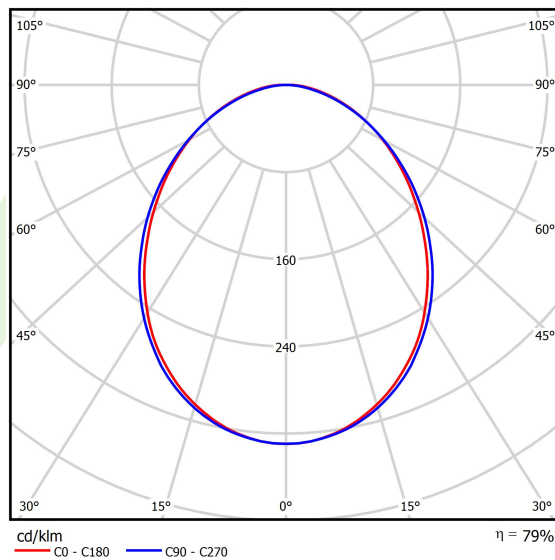

Informacje o produkcie

Kategoria	Oprawy nastropowe
Rodzina	ONLINE LED LINE
Nazwa	ONLINE LED 5200 PLX E 34 830 LINE-EP / L-1127MM
Indeks	19.3091.0017.34
EAN	5901867473547

Dane świetlne i elektryczne

Typ źródła	LED
Strumień LED [lm]	5051
Moc LED [W]	26,6
Strumień oprawy [lm]	3985
Moc oprawy [W]	28,2
Skuteczność świetlna oprawy [lm/W]	141,3
Temperatura barwowa [K]	3000
CRI	>80
SDCM (źródła LED)	3
Kąt rozsyłu światła [°]	(C0-C180) / (C90-C270) - 93,8° / 96,6°
Klasa ochrony	I
Stopień szczelności	IP20
Zasilanie	220..240 V, 50..60 Hz
Żywotność LED [h]	100000 (1) / 147000 (2)
Lx/By	L80/B10 (1) / L70/B50 (2)
Temperatura otoczenia [°C]	5 ÷ 30
Zasilacz elektroniczny	standard (E)
Współczynnik mocy cos φ	>0,95
Obciążalność obwodów	30 (B10), 48 (B16), 43 (C10), 70 (C16)

Dane mechaniczne

Montaż	nastropowy i na zwieszakach
Materiał	aluminium
Kolor	RAL 9016 (biały)
Przesłona	PLX (opalizowane PMMA)
Odporność mechaniczna	IK04
Waga [kg]	3,55
Wymiary [mm]	1127 x 92 x 86

Fotometria