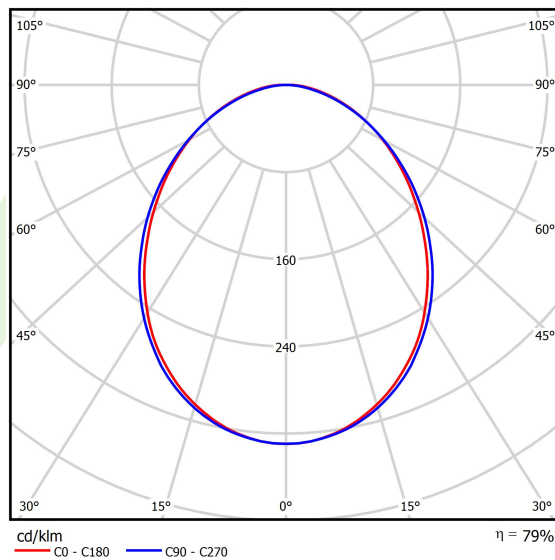

Dane świetlne i elektryczne

| | |
|------------------------------------|--|
| Typ źródła | LED |
| Strumień LED [lm] | 5051 |
| Moc LED [W] | 26,6 |
| Strumień oprawy [lm] | 3985 |
| Moc oprawy [W] | 28,2 |
| Skuteczność świetlna oprawy [lm/W] | 141,3 |
| Temperatura barwowa [K] | 3000 |
| CRI | >80 |
| SDCM (źródła LED) | 3 |
| Kąt rozsyłu światła [°] | (C0-C180) / (C90-C270) - 93,8° / 96,6° |
| Klasa ochrony | I |
| Stopień szczelności | IP20 |
| Zasilanie | 220..240 V, 50..60 Hz |
| Żywotność LED [h] | 100000 (1) / 147000 (2) |
| Lx/By | L80/B10 (1) / L70/B50 (2) |
| Temperatura otoczenia [°C] | 5 ÷ 30 |
| Zasilacz elektroniczny | standard (E) |
| Współczynnik mocy cos φ | >0,95 |
| Obciążalność obwodów | 30 (B10), 48 (B16), 43 (C10), 70 (C16) |

Dane mechaniczne

| | |
|-----------------------|------------------------------------|
| Montaż | nastropowy i na zwieszakach |
| Materiał | aluminium |
| Kolor | RAL 9016 (biały) |
| Przesłona | PLX (opalizowane PMMA) |
| Odporność mechaniczna | IK04 |
| Waga [kg] | 3,55 |
| Wymiary [mm] | 1127 x 92 x 86 |