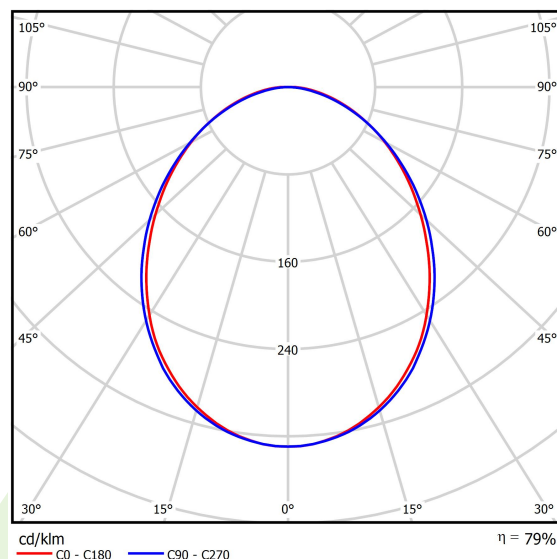

Produkt: ONLINE LED 5200 PLX E 34 830 LINE-EP / L-1127MM**Indeks:** 19.3091.0017.34

Opis

Oprawa przystosowana do montażu na zwieszakach lub bezpośrednio na konstrukcji sufitu stałego. Korpus oprawy wykonany z anodowanego profilu aluminiowego. Oprawa wyposażona w wysokowydajne źródła światła LED. Przesłona wykonana z polimetakrylanu metylu w kolorze białym o przepuszczalności światła większej niż 70%. Optyka tworzy rozproszone światło w kształcie lambertowskim. Przesłona bez ramki montażowej, wyposażona w specjalnie uformowane zatrzaski pasujące do profilu aluminiowego oprawy. Oprawa o ochronie przed wnikaniem ciał stałych, pyłu i wilgoci - IP20.

Informacje o produkcie

Kategoria	Oprawy nastropowe
Rodzina	ONLINE LED LINE
Nazwa	ONLINE LED 5200 PLX E 34 830 LINE-EP / L-1127MM
Indeks	19.3091.0017.34

Dane świetlne i elektryczne

Typ źródła	LED
Strumień LED [lm]	5051
Moc LED [W]	26,6
Strumień oprawy [lm]	3985
Moc oprawy [W]	28,2
Skuteczność świetlna oprawy [lm/W]	141,3
Temperatura barwowa [K]	3000
CRI	>80
SDCM (źródła LED)	3
Kąt rozsyłu światła [°]	(C0-C180) / (C90-C270) - 93,8° / 96,6°
Klasa ochrony	I
Stopień szczelności	IP20
Zasilanie	220..240 V, 50..60 Hz
Żywotność LED [h]	100000 (1) / 147000 (2)
Lx/By	L80/B10 (1) / L70/B50 (2)
Temperatura otoczenia [°C]	5 ÷ 30
Zasilacz elektroniczny	standard (E)
Współczynnik mocy cos φ	>0,95
Obciążalność obwodów	30 (B10), 48 (B16), 43 (C10), 70 (C16)

Dane mechaniczne

Montaż	nastropowy i na zwieszakach
Materiał	aluminium
Kolor	RAL 9016 (biały)
Przesłona	PLX (opalizowane PMMA)
Odporność mechaniczna	IK04
Waga [kg]	3,55
Wymiary [mm]	1127 x 92 x 86

Fotometria