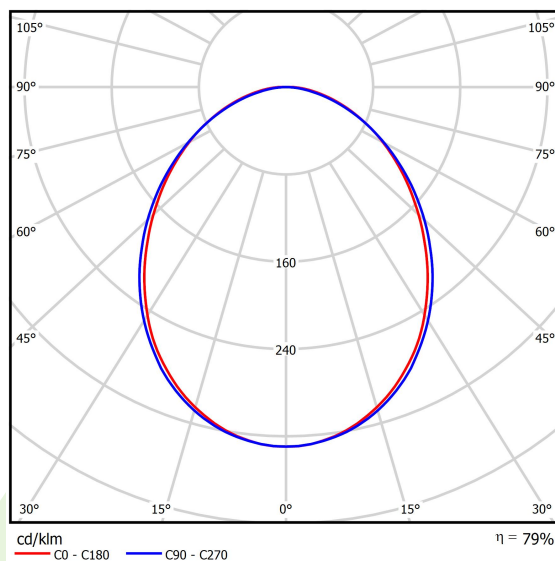

Informacje o produkcie

Kategoria	Oprawy nastropowe
Rodzina	ONLINE LED LINE
Nazwa	ONLINE LED 5200 PLX E 34 830 LINE-EP / L-1127MM
Indeks	19.3091.0017.34

Dane świetlne i elektryczne

Typ źródła	LED
Strumień LED [lm]	5051
Moc LED [W]	26,6
Strumień oprawy [lm]	3985
Moc oprawy [W]	28,2
Skuteczność świetlna oprawy [lm/W]	141,3
Temperatura barwowa [K]	3000
CRI	>80
SDCM (źródła LED)	3
Kąt rozsyłu światła [°]	(C0-C180) / (C90-C270) - 93,8° / 96,6°
Klasa ochrony	I
Stopień szczelności	IP20
Zasilanie	220..240 V, 50..60 Hz
Żywotność LED [h]	100000 (1) / 147000 (2)
Lx/By	L80/B10 (1) / L70/B50 (2)
Temperatura otoczenia [°C]	5 ÷ 30
Zasilacz elektroniczny	standard (E)
Współczynnik mocy cos φ	>0,95
Obciążalność obwodów	30 (B10), 48 (B16), 43 (C10), 70 (C16)

Dane mechaniczne

Montaż	nastropowy i na zwieszakach
Materiał	aluminium
Kolor	RAL 9016 (biały)
Przesłona	PLX (opalizowane PMMA)
Odporność mechaniczna	IK04
Waga [kg]	3,55
Wymiary [mm]	1127 x 92 x 86

Fotometria