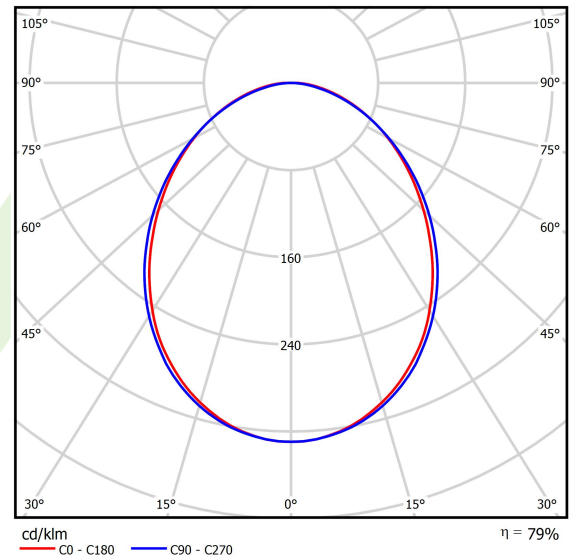

## Beschreibung

Innenbeleuchtung. Montageart: Anbau an der Decke oder an Aufhängebügeln. Gehäuse aus Aluminium. Farbe - RAL 9016 (weiß). Abmessungen: 1127 x 92 x 86 mm. Gewicht 3,55 kg. Abdeckung: PLX (PMMA opal). Der Wirkungsgrad des optischen Systems ist 78,90%. Abstrahlwinkel: (C0-C180) / (C90-C270) - 93,8° / 96,6°. Lichtquelle: LED. Farbtemperatur 3000 K. SDCM=3. CRI>80. Lebensdauer: 100000 (1) / 147000 (2) h L80/B10 (1) / L70/B50 (2). Leuchtenlichtstrom: 3985 lm. Gesamtleistungsaufnahme: 28,2 W. Leuchten Lichtausbeute: 141,3 lm/W. Vorschaltgerät: Ein/Aus (E). Netzspannung 220..240 V, 50..60 Hz. Leistungsfaktor  $\cos\phi$ : >0,95. Belastbarkeit der Schaltung: 30 (B10), 48 (B16), 43 (C10), 70 (C16). Umgebungstemperatur: 5 ÷ 30° C. Schutzart: IP20. Stoßfestigkeitsgrad: IK04. Schutzklasse: I.

## Technische Daten

Lichtquelle	LED
LED-Lichtstrom [lm]	5051
LED-Leistung [W]	26,6
Leuchtenlichtstrom [lm]	3985
Gesamtleistungsaufnahme [W]	28,2
Leuchten Lichtausbeute [lm/W]	141,3
Farbtemperatur [K]	3000
CRI	>80
SDCM (LED-Quellen)	3
Abstrahlwinkel [°]	(C0-C180) / (C90-C270) - 93,8° / 96,6°
Schutzklasse	I
Schutzart	IP20
Netzspannung	220..240 V, 50..60 Hz
Lebensdauer [h]	100000 (1) / 147000 (2)
Lx/By	L80/B10 (1) / L70/B50 (2)
Umgebungstemperatur [°C]	5 ÷ 30
Betriebsgerät	Ein/Aus (E)
Leistungsfaktor $\cos\phi$	>0,95
Belastbarkeit der Schaltung	30 (B10), 48 (B16), 43 (C10), 70 (C16)

## Technische Daten

Montageart	Anbau an der Decke oder an Aufhängebügeln
Leuchtenkörper	Aluminium
Leuchtenfarbe	RAL 9016 (weiß)
Abdeckung	PLX (PMMA opal)
Stoßfestigkeitsgrad	IK04
Gewicht [kg]	3,55
Abmessungen [mm]	1127 x 92 x 86

## Lichtverteilung