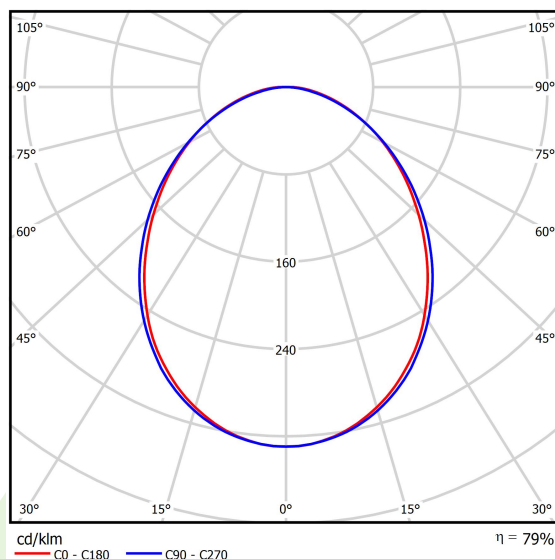

Informacje o produkcie

Kategoria	Oprawy nastropowe
Rodzina	ONLINE LED LINE
Nazwa	ONLINE LED 5200 PLX E 24 830 LINE-EP / L-1200
Indeks	19.3091.0017.24

Dane świetlne i elektryczne

Typ źródła	LED
Strumień LED [lm]	5051
Moc LED [W]	26,6
Strumień oprawy [lm]	3985
Moc oprawy [W]	28,2
Skuteczność świetlna oprawy [lm/W]	141,3
Temperatura barwowa [K]	3000
CRI	>80
SDCM (źródła LED)	3
Kąt rozsyłu światła [°]	(C0-C180) / (C90-C270) - 93,8° / 96,6°
Klasa ochrony	I
Stopień szczelności	IP20
Zasilanie	220..240 V, 50..60 Hz
Żywotność LED [h]	100000 (1) / 147000 (2)
Lx/By	L80/B10 (1) / L70/B50 (2)
Temperatura otoczenia [°C]	5 ÷ 30
Zasilacz elektroniczny	standard (E)
Współczynnik mocy cos φ	>0,95
Obciążalność obwodów	30 (B10), 48 (B16), 43 (C10), 70 (C16)

Dane mechaniczne

Montaż	nastropowy i na zwieszakach
Materiał	aluminium
Kolor	anodowane aluminium
Przesłona	PLX (opalizowane PMMA)
Odporność mechaniczna	IK04
Wymiary [mm]	1129 x 92 x 86

Fotometria

Akcesoria