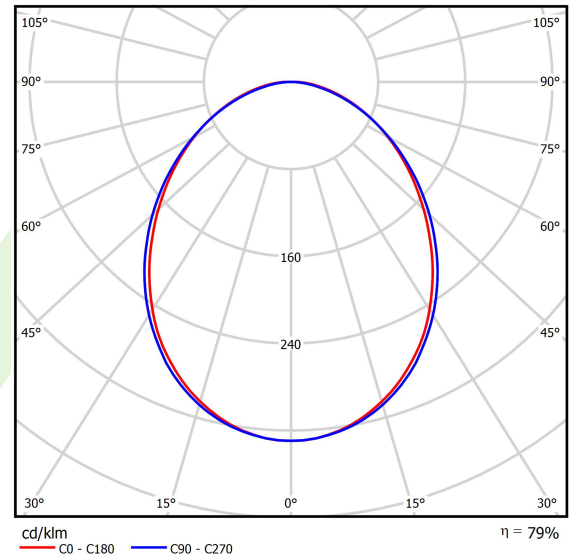

Technische Daten

Montageart	Anbau an der Decke oder an Aufhängebügeln
Leuchtenkörper	Aluminium
Leuchtenfarbe	eloxiertes Aluminium
Abdeckung	PLX (PMMA opal)
Stoßfestigkeitsgrad	IK04
Abmessungen [mm]	1129 x 92 x 86

Lichtverteilung