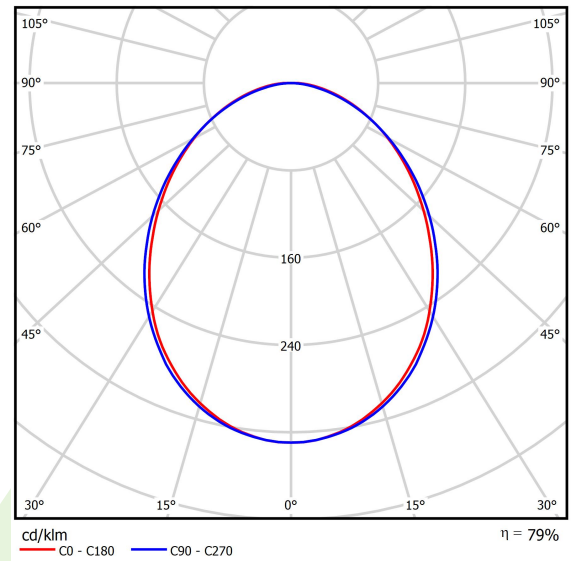

Lichtverteilung