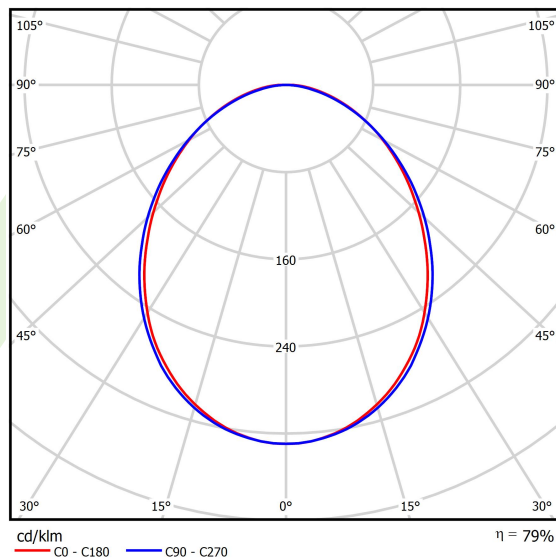

Informacje o produkcie

Kategoria	Oprawy nastropowe
Rodzina	ONLINE LED LINE
Nazwa	ONLINE LED 5200 PLX E 34 830 LINE-EL / L-1127MM
Indeks	19.3091.0016.34
EAN	5901867473226

Dane świetlne i elektryczne

Typ źródła	LED
Strumień LED [lm]	5051
Moc LED [W]	26,6
Strumień oprawy [lm]	3985
Moc oprawy [W]	28,2
Skuteczność świetlna oprawy [lm/W]	141,3
Temperatura barwowa [K]	3000
CRI	>80
SDCM (źródła LED)	3
Kąt rozsyłu światła [°]	(C0-C180) / (C90-C270) - 93,8° / 96,6°
Klasa ochrony	I
Stopień szczelności	IP20
Zasilanie	220..240 V, 50..60 Hz
Żywotność LED [h]	100000 (1) / 147000 (2)
Lx/By	L80/B10 (1) / L70/B50 (2)
Temperatura otoczenia [°C]	5 ÷ 30
Zasilacz elektroniczny	standard (E)
Współczynnik mocy cos φ	>0,95
Obciążalność obwodów	30 (B10), 48 (B16), 43 (C10), 70 (C16)

Dane mechaniczne

Montaż	nastropowy i na zwieszakach
Materiał	aluminium
Kolor	RAL 9016 (biały)
Przesłona	PLX (opalizowane PMMA)
Odporność mechaniczna	IK04
Waga [kg]	3,54
Wymiary [mm]	1127 x 92 x 86

Fotometria