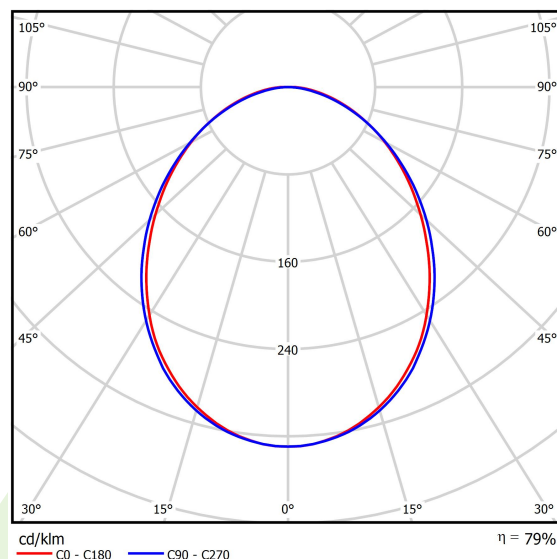

Informacje o produkcie

Kategoria	Oprawy nastropowe
Rodzina	ONLINE LED LINE
Nazwa	ONLINE LED 5200 PLX E 34 830 LINE-EL / L-1127MM
Indeks	19.3091.0016.34

Dane świetlne i elektryczne

Typ źródła	LED
Strumień LED [lm]	5051
Moc LED [W]	26,6
Strumień oprawy [lm]	3985
Moc oprawy [W]	28,2
Skuteczność świetlna oprawy [lm/W]	141,3
Temperatura barwowa [K]	3000
CRI	>80
SDCM (źródła LED)	3
Kąt rozsyłu światła [°]	(C0-C180) / (C90-C270) - 93,8° / 96,6°
Klasa ochrony	I
Stopień szczelności	IP20
Zasilanie	220..240 V, 50..60 Hz
Żywotność LED [h]	100000 (1) / 147000 (2)
Lx/By	L80/B10 (1) / L70/B50 (2)
Temperatura otoczenia [°C]	5 ÷ 30
Zasilacz elektroniczny	standard (E)
Współczynnik mocy cos φ	>0,95
Obciążalność obwodów	30 (B10), 48 (B16), 43 (C10), 70 (C16)

Dane mechaniczne

Montaż	nastropowy i na zwieszakach
Materiał	aluminium
Kolor	RAL 9016 (biały)
Przesłona	PLX (opalizowane PMMA)
Odporność mechaniczna	IK04
Waga [kg]	3,54
Wymiary [mm]	1127 x 92 x 86

Fotometria