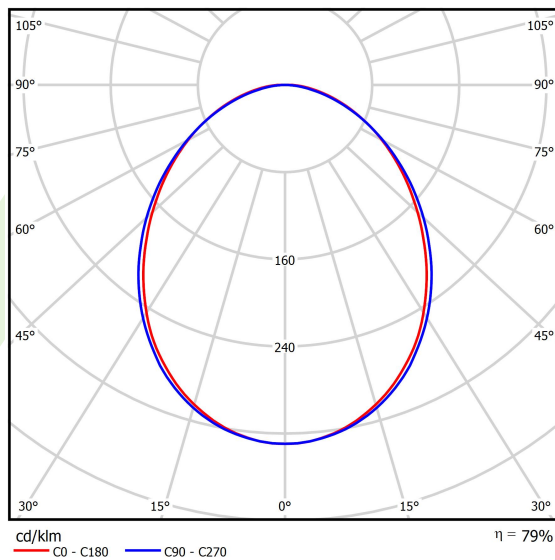

Informacje o produkcie

Kategoria	Oprawy nastropowe
Rodzina	ONLINE LED LINE
Nazwa	ONLINE LED 5200 PLX E 34 830 LINE-EL / L-1127MM
Indeks	19.3091.0016.34
EAN	5901867473226

Dane świetlne i elektryczne

Typ źródła	LED
Strumień LED [lm]	5051
Moc LED [W]	26,6
Strumień oprawy [lm]	3985
Moc oprawy [W]	28,2
Skuteczność świetlna oprawy [lm/W]	141,3
Temperatura barwowa [K]	3000
CRI	>80
SDCM (źródła LED)	3
Kąt rozsyłu światła [°]	(C0-C180) / (C90-C270) - 93,8° / 96,6°
Klasa ochrony	I
Stopień szczelności	IP20
Zasilanie	220..240 V, 50..60 Hz
Żywotność LED [h]	100000 (1) / 147000 (2)
Lx/By	L80/B10 (1) / L70/B50 (2)
Temperatura otoczenia [°C]	5 ÷ 30
Zasilacz elektroniczny	standard (E)
Współczynnik mocy cos φ	>0,95
Obciążalność obwodów	30 (B10), 48 (B16), 43 (C10), 70 (C16)

Dane mechaniczne

Montaż	nastropowy i na zwieszakach
Materiał	aluminium
Kolor	RAL 9016 (biały)
Przesłona	PLX (opalizowane PMMA)
Odporność mechaniczna	IK04
Waga [kg]	3,54
Wymiary [mm]	1127 x 92 x 86

Fotometria