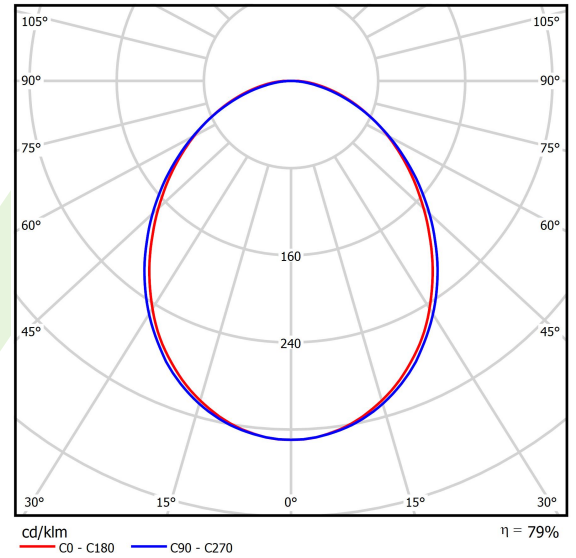

Technische Daten

Montageart	Anbau an der Decke oder an Aufhängebügeln
Leuchtenkörper	Aluminium
Leuchtenfarbe	RAL 9016 (weiß)
Abdeckung	PLX (PMMA opal)
Stoßfestigkeitsgrad	IK04
Gewicht [kg]	3,54
Abmessungen [mm]	1127 x 92 x 86

Lichtverteilung