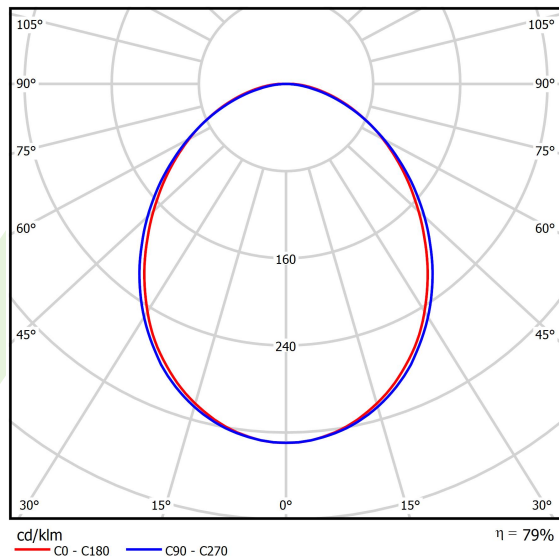

Informacje o produkcie

Kategoria	Oprawy nastrokowe
Rodzina	ONLINE LED LINE
Nazwa	ONLINE LED 5200 PLX E 24 830 LINE-EL / L-1200
Indeks	19.3091.0016.24
EAN	5901867473202

Dane świetlne i elektryczne

Typ źródła	LED
Strumień LED [lm]	5051
Moc LED [W]	26,6
Strumień oprawy [lm]	3985
Moc oprawy [W]	28,2
Skuteczność świetlna oprawy [lm/W]	141,3
Temperatura barwowa [K]	3000
CRI	>80
SDCM (źródła LED)	3
Kąt rozsyłu światła [°]	(C0-C180) / (C90-C270) - 93,8° / 96,6°
Klasa ochrony	I
Stopień szczelności	IP20
Zasilanie	220..240 V, 50..60 Hz
Żywotność LED [h]	100000 (1) / 147000 (2)
Lx/By	L80/B10 (1) / L70/B50 (2)
Temperatura otoczenia [°C]	5 ÷ 30
Zasilacz elektroniczny	standard (E)
Współczynnik mocy cos φ	>0,95
Obciążalność obwodów	30 (B10), 48 (B16), 43 (C10), 70 (C16)

Dane mechaniczne

Montaż	nastropowy i na zwieszakach
Materiał	aluminium
Kolor	anodyzowane aluminium
Przesłona	PLX (opalizowane PMMA)
Odporność mechaniczna	IK04
Wymiary [mm]	1129 x 92 x 86

Fotometria

Akcesoria