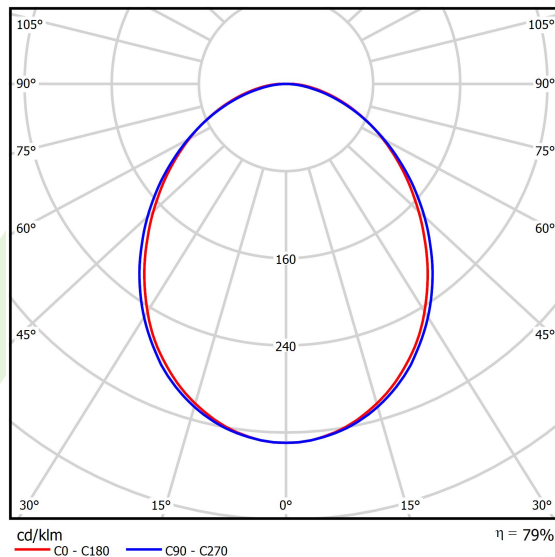

Informacje o produkcie

Kategoria	Oprawy nastrokowe
Rodzina	ONLINE LED LINE
Nazwa	ONLINE LED 4400 PLX E 24 840 LINE-S / L-562MM
Indeks	19.3091.0015.24
EAN	5901867473790

Dane świetlne i elektryczne

Typ źródła	LED
Strumień LED [lm]	4565
Moc LED [W]	23,4
Strumień oprawy [lm]	3602
Moc oprawy [W]	24,7
Skuteczność świetlna oprawy [lm/W]	145,8
Temperatura barwowa [K]	4000
CRI	>80
SDCM (źródła LED)	3
Kąt rozsyłu światła [°]	(C0-C180) / (C90-C270) - 93,8° / 96,6°
Klasa ochrony	I
Stopień szczelności	IP20
Zasilanie	220..240 V, 50..60 Hz
Żywotność LED [h]	100000 (1) / 147000 (2)
Lx/By	L80/B10 (1) / L70/B50 (2)
Temperatura otoczenia [°C]	5 ÷ 30
Zasilacz elektroniczny	standard (E)
Współczynnik mocy cos φ	>0,95
Obciążalność obwodów	30 (B10), 48 (B16), 43 (C10), 70 (C16)

Dane mechaniczne

Montaż	nastropowy i na zwieszakach
Materiał	aluminium
Kolor	anodyzowane aluminium
Przesłona	PLX (opalizowane PMMA)
Odporność mechaniczna	IK04
Wymiary [mm]	562 x 92 x 86

Fotometria

Akcesoria