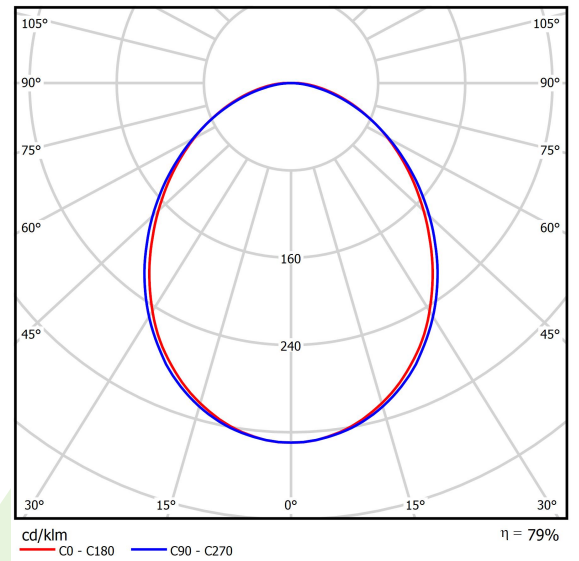

## Beschreibung

Innenbeleuchtung. Montageart: Anbau an der Decke oder an Aufhängebügeln. Gehäuse aus Aluminium. Farbe - eloxiertes Aluminium. Abmessungen: 562 x 92 x 86 mm. Abdeckung: PLX (PMMA opal). Der Wirkungsgrad des optischen Systems ist 78,90%. Abstrahlwinkel: (C0-C180) / (C90-C270) - 93,8° / 96,6°. Lichtquelle: LED. Farbtemperatur 4000 K. SDCM=3. CRI>80. Lebensdauer: 100000 (1) / 147000 (2) h L80/B10 (1) / L70/B50 (2). Leuchtenlichtstrom: 3602 lm. Gesamtleistungsaufnahme: 24,7 W. Leuchten Lichtausbeute: 145,8 lm/W. Vorschaltgerät: Ein/Aus (E). Netzspannung 220..240 V, 50..60 Hz. Leistungsfaktor  $\cos\phi$ : >0,95. Belastbarkeit der Schaltung: 30 (B10), 48 (B16), 43 (C10), 70 (C16). Umgebungstemperatur: 5 ÷ 30° C. Schutzart: IP20. Stoßfestigkeitsgrad: IK04. Schutzklasse: I.

## Technische Daten

Lichtquelle	LED
LED-Lichtstrom [lm]	4565
LED-Leistung [W]	23,4
Leuchtenlichtstrom [lm]	3602
Gesamtleistungsaufnahme [W]	24,7
Leuchten Lichtausbeute [lm/W]	145,8
Farbtemperatur [K]	4000
CRI	>80
SDCM (LED-Quellen)	3
Abstrahlwinkel [°]	(C0-C180) / (C90-C270) - 93,8° / 96,6°
Schutzklasse	I
Schutzart	IP20
Netzspannung	220..240 V, 50..60 Hz
Lebensdauer [h]	100000 (1) / 147000 (2)
Lx/By	L80/B10 (1) / L70/B50 (2)
Umgebungstemperatur [°C]	5 ÷ 30
Betriebsgerät	Ein/Aus (E)
Leistungsfaktor $\cos\phi$	>0,95
Belastbarkeit der Schaltung	30 (B10), 48 (B16), 43 (C10), 70 (C16)

## Technische Daten

Montageart	Anbau an der Decke oder an Aufhängebügeln
Leuchtenkörper	Aluminium
Leuchtenfarbe	eloxiertes Aluminium
Abdeckung	PLX (PMMA opal)
Stoßfestigkeitsgrad	IK04
Abmessungen [mm]	562 x 92 x 86

## Lichtverteilung