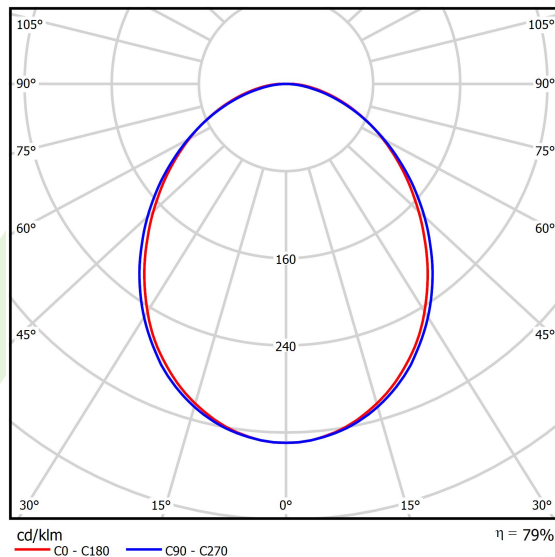

## Dane świetlne i elektryczne

Typ źródła	LED
Strumień LED [lm]	4565
Moc LED [W]	23,4
Strumień oprawy [lm]	3602
Moc oprawy [W]	24,7
Skuteczność świetlna oprawy [lm/W]	145,8
Temperatura barwowa [K]	4000
CRI	>80
SDCM (źródła LED)	3
Kąt rozsyłu światła [°]	(C0-C180) / (C90-C270) - 93,8° / 96,6°
Klasa ochrony	I
Stopień szczelności	IP20
Zasilanie	220..240 V, 50..60 Hz
Żywotność LED [h]	100000 (1) / 147000 (2)
Lx/By	L80/B10 (1) / L70/B50 (2)
Temperatura otoczenia [°C]	5 ÷ 30
Zasilacz elektroniczny	standard (E)
Współczynnik mocy cos φ	>0,95
Obciążalność obwodów	30 (B10), 48 (B16), 43 (C10), 70 (C16)

## Fotometria