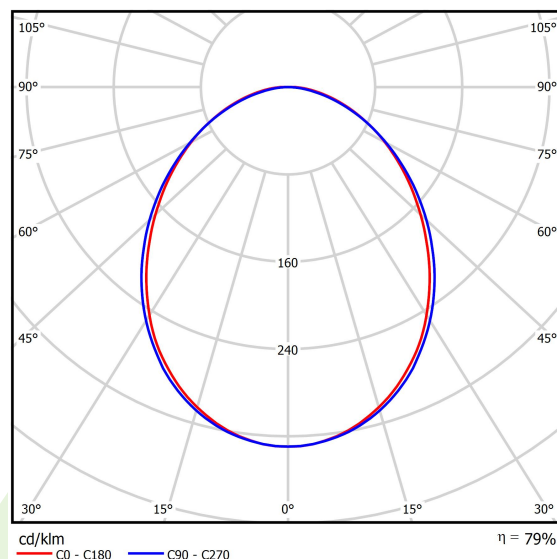

Produkt: ONLINE LED 2600 PLX E 34 830 LINE-S / L-562MM**Indeks:** 19.3091.0003.34

Opis

Oprawa przystosowana do montażu na zwieszakach lub bezpośrednio na konstrukcji sufitu stałego. Korpus oprawy wykonany z anodowanego profilu aluminiowego. Oprawa wyposażona w wysokowydajne źródła światła LED. Przesłona wykonana z polimetakrylanu metylu w kolorze białym o przepuszczalności światła większej niż 70%. Optyka tworzy rozproszone światło w kształcie lambertowskim. Przesłona bez ramki montażowej, wyposażona w specjalnie uformowane zatrzaski pasujące do profilu aluminiowego oprawy. Oprawa o ochronie przed wnikaniem ciał stałych, pyłu i wilgoci - IP20.

Informacje o produkcie

Kategoria	Oprawy nastrokowe
Rodzina	ONLINE LED LINE
Nazwa	ONLINE LED 2600 PLX E 34 830 LINE-S / L-562MM
Indeks	19.3091.0003.34

Dane świetlne i elektryczne

Typ źródła	LED
Strumień LED [lm]	2525
Moc LED [W]	13,3
Strumień oprawy [lm]	1992
Moc oprawy [W]	14,4
Skuteczność świetlna oprawy [lm/W]	138,3
Temperatura barwowa [K]	3000
CRI	>80
SDCM (źródła LED)	3
Kąt rozsyłu światła [°]	(C0-C180) / (C90-C270) - 93,8° / 96,6°
Klasa ochrony	I
Stopień szczelności	IP20
Zasilanie	220..240 V, 50..60 Hz
Żywotność LED [h]	100000 (1) / 147000 (2)
Lx/By	L80/B10 (1) / L70/B50 (2)
Temperatura otoczenia [°C]	5 ÷ 30
Zasilacz elektroniczny	standard (E)
Współczynnik mocy cos φ	>0,95
Obciążalność obwodów	22 (B10), 34 (B16), 33 (C10), 54 (C16)

Dane mechaniczne

Montaż	nastropowy i na zwieszakach
Materiał	aluminium
Kolor	RAL 9016 (biały)
Przesłona	PLX (opalizowane PMMA)
Odporność mechaniczna	IK04
Wymiary [mm]	562 x 92 x 86

Fotometria

Akcesoria

Indeks 19.3272.0301.34
Nazwa SUSPENSION NEW TYPE-A 34
LENGHT 1,5M WIRE 3X 1-
POINT