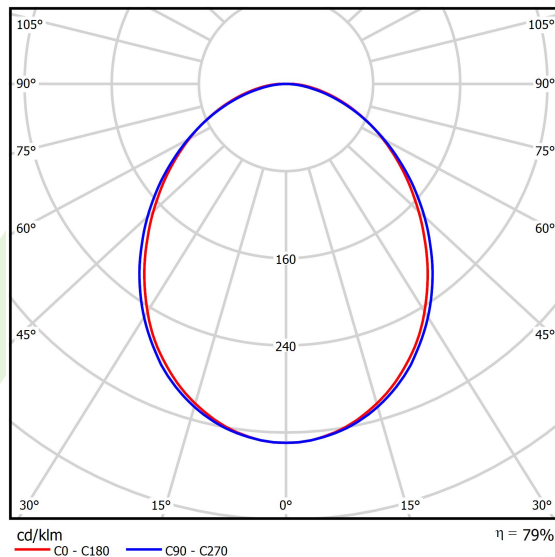

Produkt: ONLINE LED 2600 PLX E 34 830 LINE-S / L-562MM**Indeks:** 19.3091.0003.34

Opis

Oprawa przystosowana do montażu na zwieszakach lub bezpośrednio na konstrukcji sufitu stałego. Korpus oprawy wykonany z anodowanego profilu aluminiowego. Oprawa wyposażona w wysokowydajne źródła światła LED. Przesłona wykonana z polimetakrylanu metylu w kolorze białym o przepuszczalności światła większej niż 70%. Optyka tworzy rozproszone światło w kształcie lambertowskim. Przesłona bez ramki montażowej, wyposażona w specjalnie uformowane zatrzaski pasujące do profilu aluminiowego oprawy. Oprawa o ochronie przed wnikaniem ciał stałych, pyłu i wilgoci - IP20.

Informacje o produkcie

Kategoria	Oprawy nastrokowe
Rodzina	ONLINE LED LINE
Nazwa	ONLINE LED 2600 PLX E 34 830 LINE-S / L-562MM
Indeks	19.3091.0003.34
EAN	5901867473783

Dane świetlne i elektryczne

Typ źródła	LED
Strumień LED [lm]	2525
Moc LED [W]	13,3
Strumień oprawy [lm]	1992
Moc oprawy [W]	14,4
Skuteczność świetlna oprawy [lm/W]	138,3
Temperatura barwowa [K]	3000
CRI	>80
SDCM (źródła LED)	3
Kąt rozsyłu światła [°]	(C0-C180) / (C90-C270) - 93,8° / 96,6°
Klasa ochrony	I
Stopień szczelności	IP20
Zasilanie	220..240 V, 50..60 Hz
Żywotność LED [h]	100000 (1) / 147000 (2)
Lx/By	L80/B10 (1) / L70/B50 (2)
Temperatura otoczenia [°C]	5 ÷ 30
Zasilacz elektroniczny	standard (E)
Współczynnik mocy cos φ	>0,95
Obciążalność obwodów	22 (B10), 34 (B16), 33 (C10), 54 (C16)

Dane mechaniczne

Montaż	nastropowy i na zwieszakach
Materiał	aluminium
Kolor	RAL 9016 (biały)
Przesłona	PLX (opalizowane PMMA)
Odporność mechaniczna	IK04
Wymiary [mm]	562 x 92 x 86

Fotometria

Akcesoria

Indeks 19.3272.0301.34