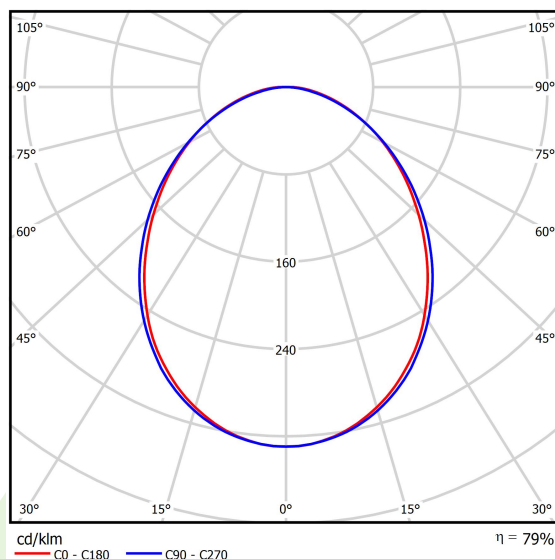

Produkt: ONLINE LED 2600 PLX E 24 830 LINE-S / L-562MM**Indeks:** 19.3091.0003.24

Opis

Oprawa przystosowana do montażu na zwieszakach lub bezpośrednio na konstrukcji sufitu stałego. Korpus oprawy wykonany z anodowanego profilu aluminiowego. Oprawa wyposażona w wysokowydajne źródła światła LED. Przesłona wykonana z polimetakrylanu metylu w kolorze białym o przepuszczalności światła większej niż 70%. Optyka tworzy rozproszone światło w kształcie lambertowskim. Przesłona bez ramki montażowej, wyposażona w specjalnie uformowane zatrzaski pasujące do profilu aluminiowego oprawy. Oprawa o ochronie przed wnikaniem ciał stałych, pyłu i wilgoci - IP20.

Informacje o produkcie

Kategoria	Oprawy nastrokowe
Rodzina	ONLINE LED LINE
Nazwa	ONLINE LED 2600 PLX E 24 830 LINE-S / L-562MM
Indeks	19.3091.0003.24

Dane świetlne i elektryczne

Typ źródła	LED
Strumień LED [lm]	2525
Moc LED [W]	13,3
Strumień oprawy [lm]	1992
Moc oprawy [W]	14,4
Skuteczność świetlna oprawy [lm/W]	138,3
Temperatura barwowa [K]	3000
CRI	>80
SDCM (źródła LED)	3
Kąt rozsyłu światła [°]	(C0-C180) / (C90-C270) - 93,8° / 96,6°
Klasa ochrony	I
Stopień szczelności	IP20
Zasilanie	220..240 V, 50..60 Hz
Żywotność LED [h]	100000 (1) / 147000 (2)
Lx/By	L80/B10 (1) / L70/B50 (2)
Temperatura otoczenia [°C]	5 ÷ 30
Zasilacz elektroniczny	standard (E)
Współczynnik mocy cos φ	>0,95
Obciążalność obwodów	22 (B10), 34 (B16), 33 (C10), 54 (C16)

Dane mechaniczne

Montaż	nastropowy i na zwieszakach
Materiał	aluminium
Kolor	anodowane aluminium
Przesłona	PLX (opalizowane PMMA)
Odporność mechaniczna	IK04
Wymiary [mm]	562 x 92 x 86

Fotometria

Akcesoria