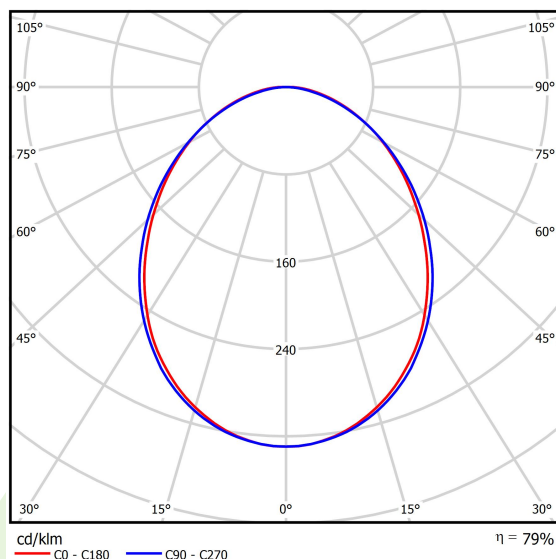

## Dane świetlne i elektryczne

Typ źródła	LED
Strumień LED [lm]	2525
Moc LED [W]	13,3
Strumień oprawy [lm]	1992
Moc oprawy [W]	14,4
Skuteczność świetlna oprawy [lm/W]	138,3
Temperatura barwowa [K]	3000
CRI	>80
SDCM (źródła LED)	3
Kąt rozsyłu światła [°]	(C0-C180) / (C90-C270) - 93,8° / 96,6°
Klasa ochrony	I
Stopień szczelności	IP20
Zasilanie	220..240 V, 50..60 Hz
Żywotność LED [h]	100000 (1) / 147000 (2)
Lx/By	L80/B10 (1) / L70/B50 (2)
Temperatura otoczenia [°C]	5 ÷ 30
Zasilacz elektroniczny	standard (E)
Współczynnik mocy cos φ	>0,95
Obciążalność obwodów	22 (B10), 34 (B16), 33 (C10), 54 (C16)

## Fotometria