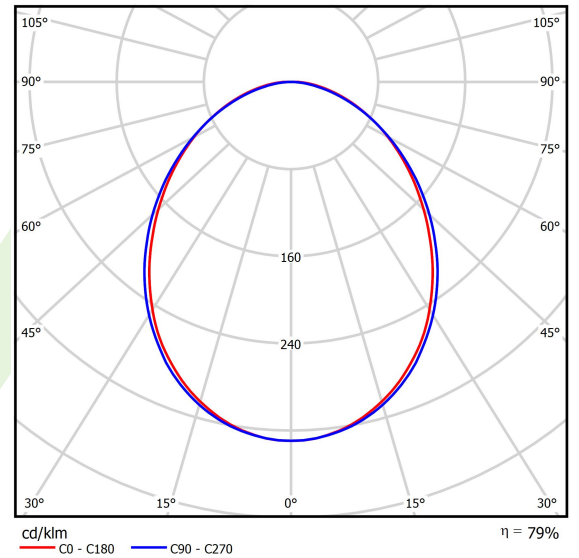

Technische Daten

Montageart	Anbau an der Decke oder an Aufhängebügeln
Leuchtenkörper	Aluminium
Leuchtenfarbe	RAL 9016 (weiß)
Abdeckung	PLX (PMMA opal)
Stoßfestigkeitsgrad	IK04
Abmessungen [mm]	567 x 92 x 86

Lichtverteilung